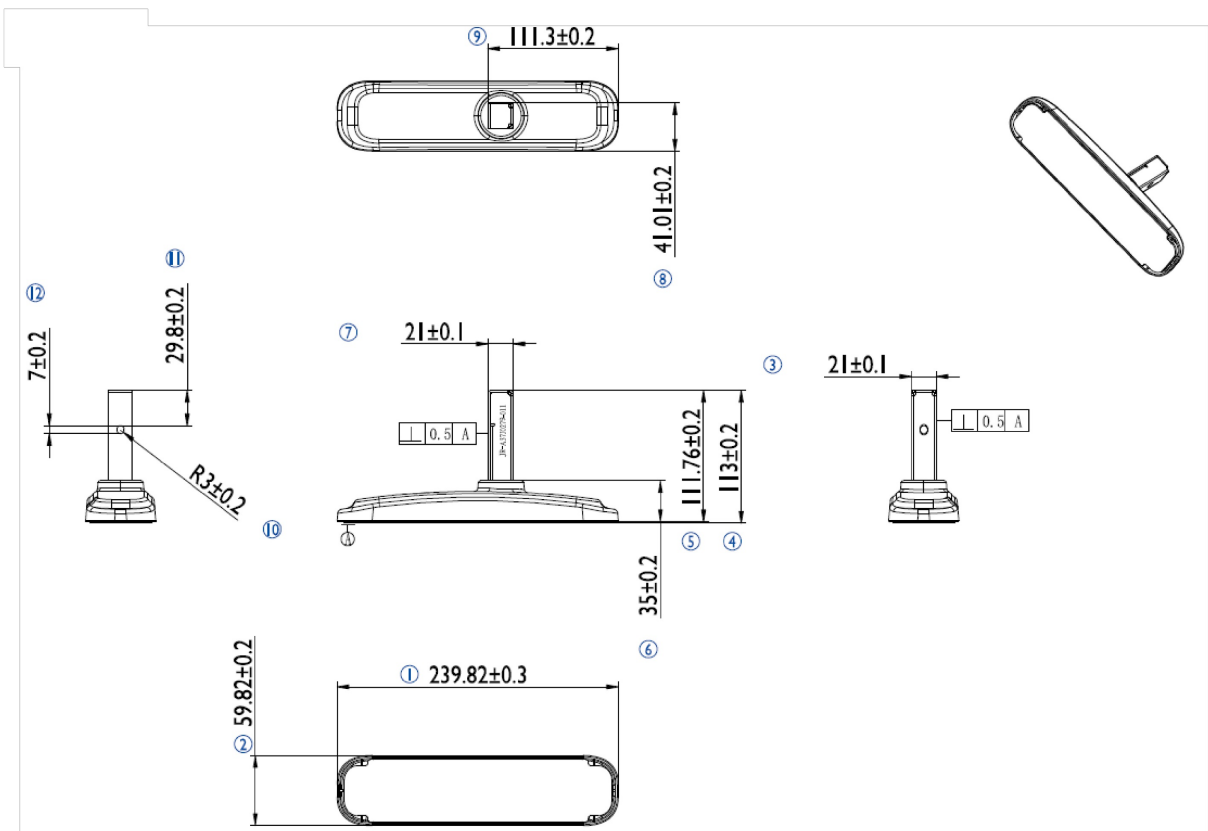

iiyama desk stand for ProLite LE3240S

Stylish solution for the iiyama large format displays. Easy mounting system for easy installation and stable mounting.

01 DIMENSIONI / PESO

EAN code

4948570032020

Tutti i marchi e i marchi registrati citati. E & O E. Specifiche soggette a modifiche senza preavviso. Tutti i display LCD è conforme alla norma ISO-9241-307:2008 in connessione con difetti dei pixel.