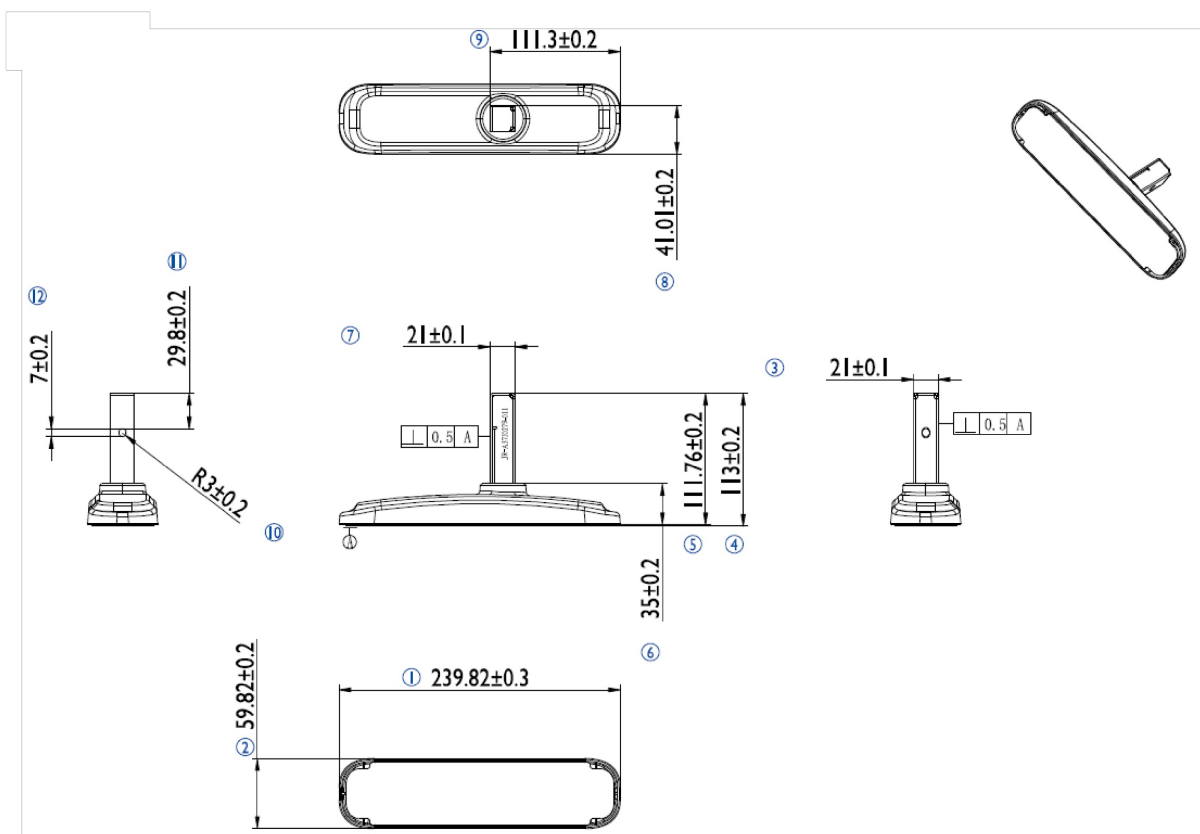

### Pied de bureau pour les moniteurs ProLite LE3240S

Solution idéale pour les moniteurs iiyama de grand format. Système simple à monter, pour une installation aisée et stable.

#### 01 DIMENSIONS / POIDS

Code EAN

4948570032020

*Toutes les marques nommées sur ce site sont des marques déposées. iiyama ne pourra être tenu responsable d'éventuelles erreurs ou omissions contenues sur ce site. Tous les écrans LCD iiyama sont conformes à la norme ISO-9241-307:2008 pour ce qui concerne les défauts de pixel.*