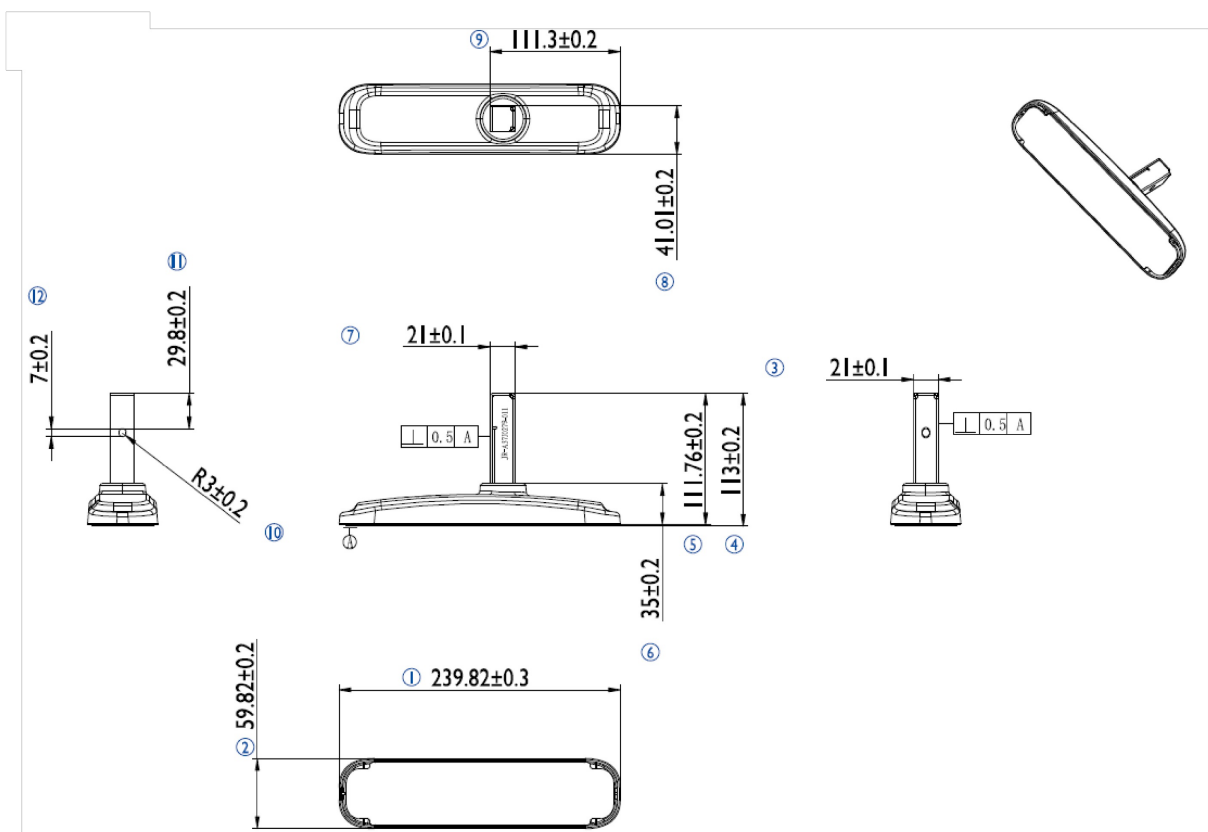

### iiyama Tisch Standfüße für ProLite LE3240S

Stilvolle Lösung für die iiyama Großformat-Displays. Einfaches Montage-System, für eine einfache und stabile Installation.

#### 01 ABMESSUNGEN / GEWICHT

EAN code

4948570032020

*Alle Warenzeichen sind eingetragene Handelsmarken. Irrtum und Änderungen in den Spezifikationen vorbehalten. Alle LCD's erfüllen die ISO-9241-307:2008 Pixelfehlerklasse.*