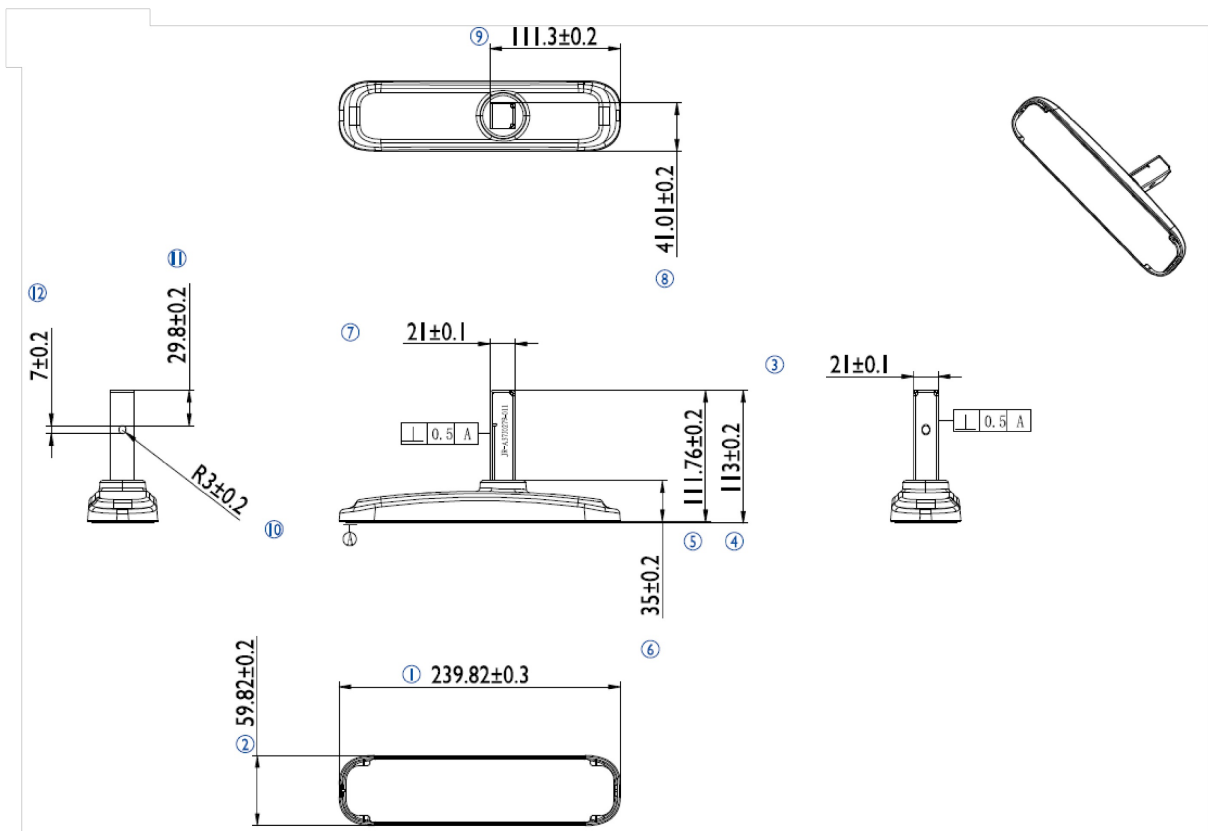

iiyama desk stand for ProLite LE3240S

Stylish solution for the iiyama large format displays. Easy mounting system for easy installation and stable mounting.

01 ROZMĚRY / HMOTNOST

EAN code

4948570032020

Všechny ochranné známky jsou registrovány a chráněny. Vyhrazené právo na změny. Veškeré ploché panely LCD splňují normu ISO-9241-307:2008 v oblasti počtu vadných pixelů.