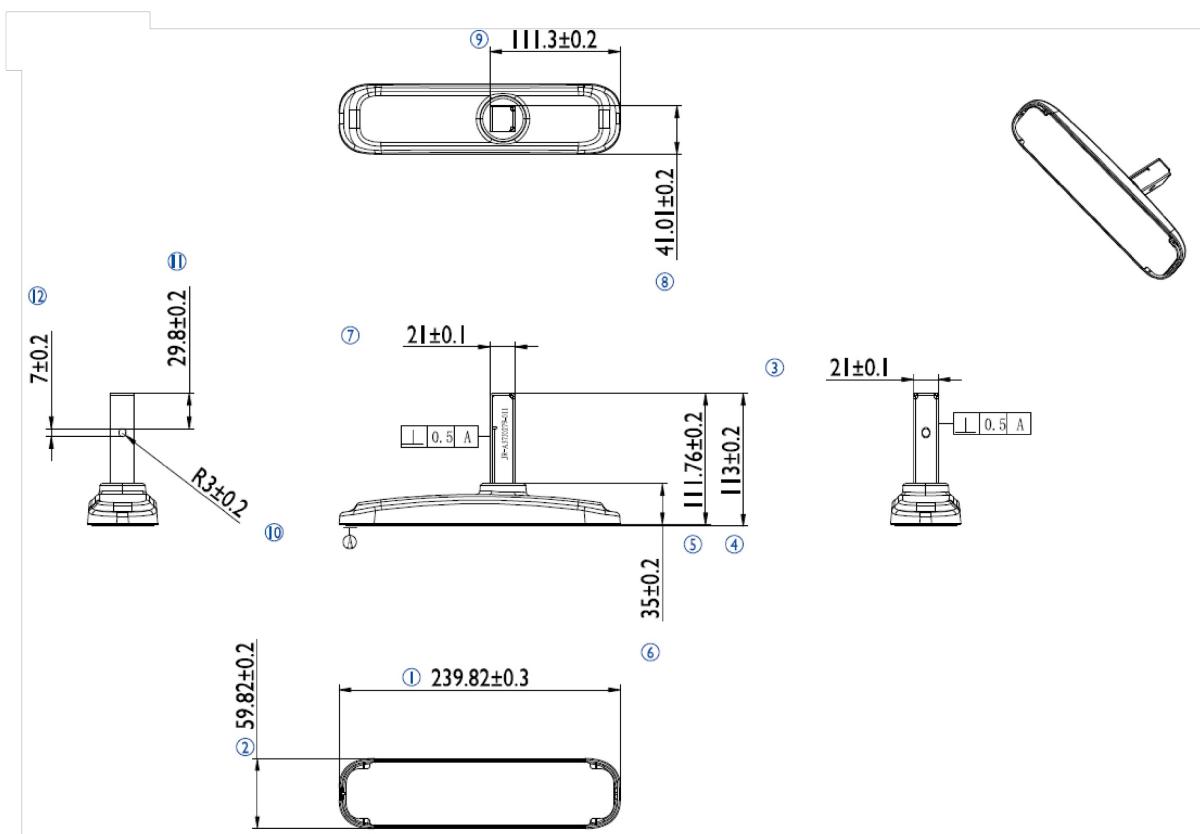

iiyama desk stand for ProLite LE3240S

Stylish solution for the iiyama large format displays. Easy mounting system for easy installation and stable mounting.

01 PA3MEP / BEC

EAN код

4948570032020

Все товарные знаки и торговые марки являются собственностью их владельцев и они защищены. Ошибки и изменения допускаются. Спецификации могут быть изменены без уведомления. Все LCD мониторы соответствуют стандарту ISO-9241-307:2008 по политике битых пикселей.