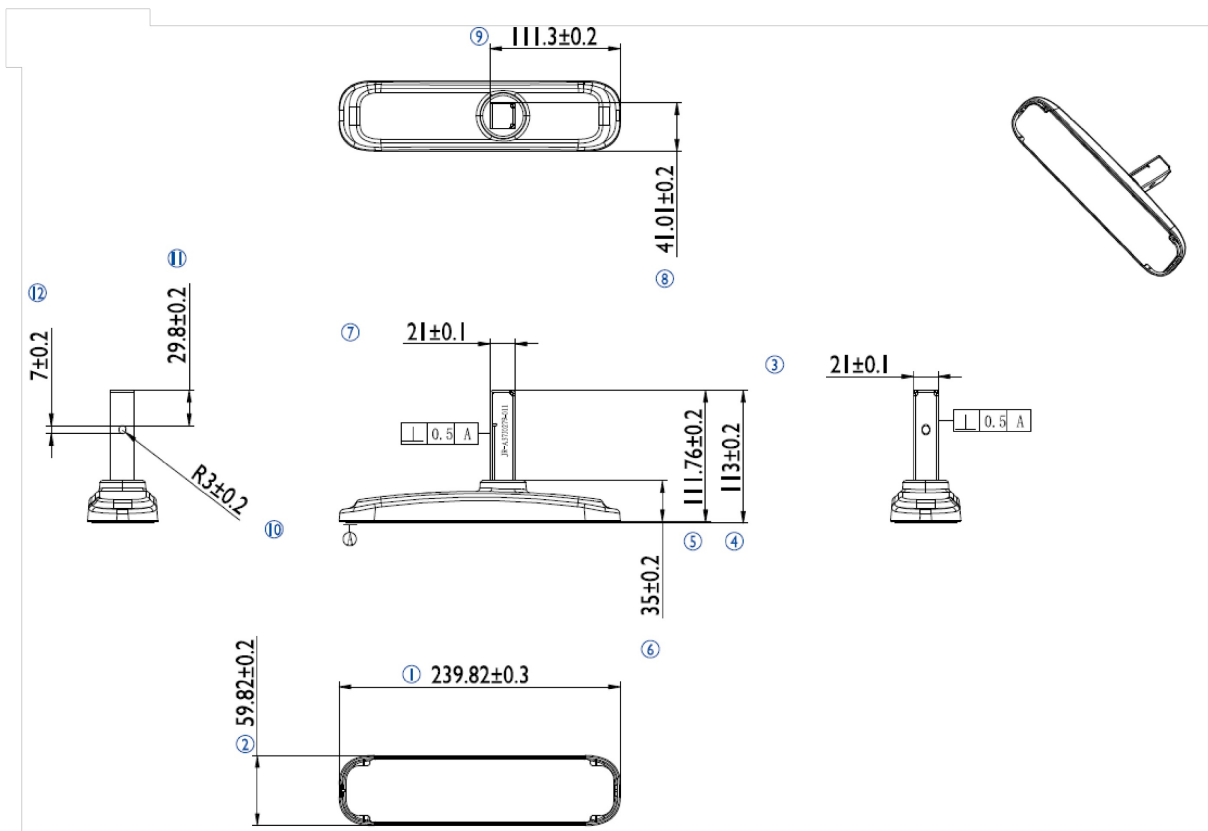

iiyama desk stand for ProLite LE3240S

Stylish solution for the iiyama large format displays. Easy mounting system for easy installation and stable mounting.

01 ПАЗМЕР / BEC

EAN код

4948570032020

Все товарные знаки и торговые марки являются собственностью их владельцев и они защищены. Ошибки и изменения допускаются. Спецификации могут быть изменены без уведомления. Все LCD мониторы соответствуют стандарту ISO-9241-307:2008 по политике битых пикселей.