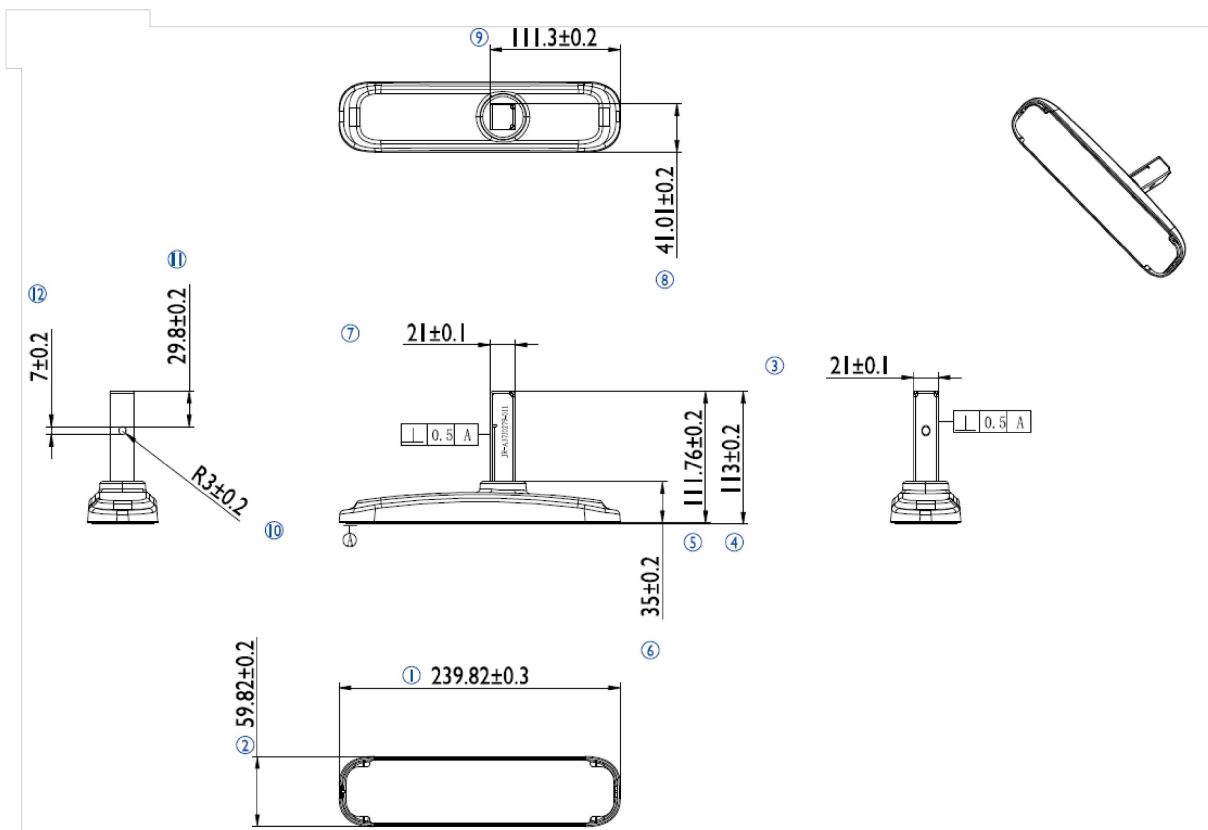

### iiyama beeldschermstatief voor ProLite LE3240S

Een stijlvolle oplossing voor iiyama large format displays. Eenvoudig montagesysteem voor gemakkelijke installatie en stabiele montage.

#### 01 AFMETINGEN / GEWICHT

EAN code

4948570032020

*Alle handelsmerken zijn geregistreerd. Gegevens onder voorbehoud van zetfouten. Specificaties kunnen vooraf en zonder opgaaf van reden gewijzigd worden. Alle LCD-panels vallen onder ISO-9241-307:2008 inzake pixelfouten.*