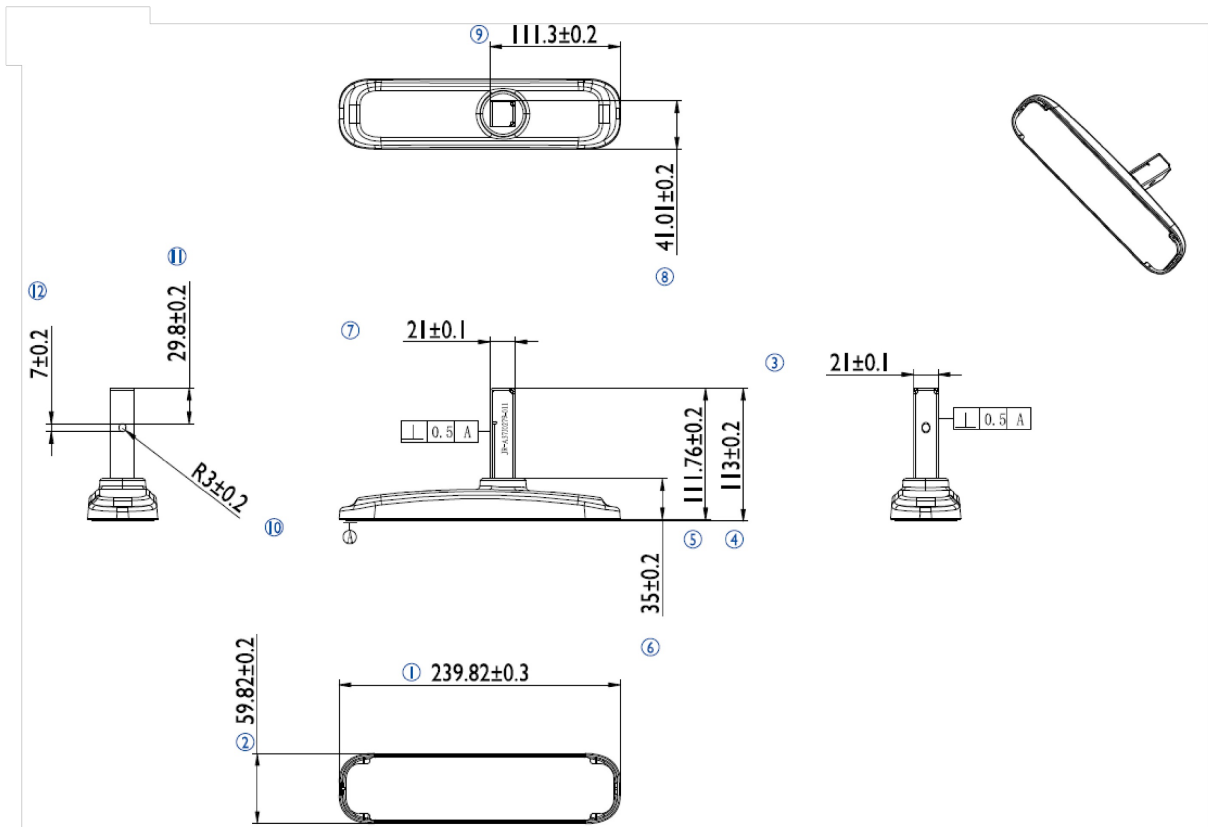

### iiyama beeldschermstatief voor ProLite LE3240S

Een stijlvolle oplossing voor iiyama large format displays. Eenvoudig montagesysteem voor gemakkelijke installatie en stabiele montage.

#### 01 AFMETINGEN / GEWICHT

EAN code

4948570032020

*Alle handelsmerken zijn geregistreerd. Gegevens onder voorbehoud van zetfouten. Specificaties kunnen vooraf en zonder opgaaf van reden gewijzigd worden. Alle LCD-panels vallen onder ISO-9241-307:2008 inzake pixelfouten.*