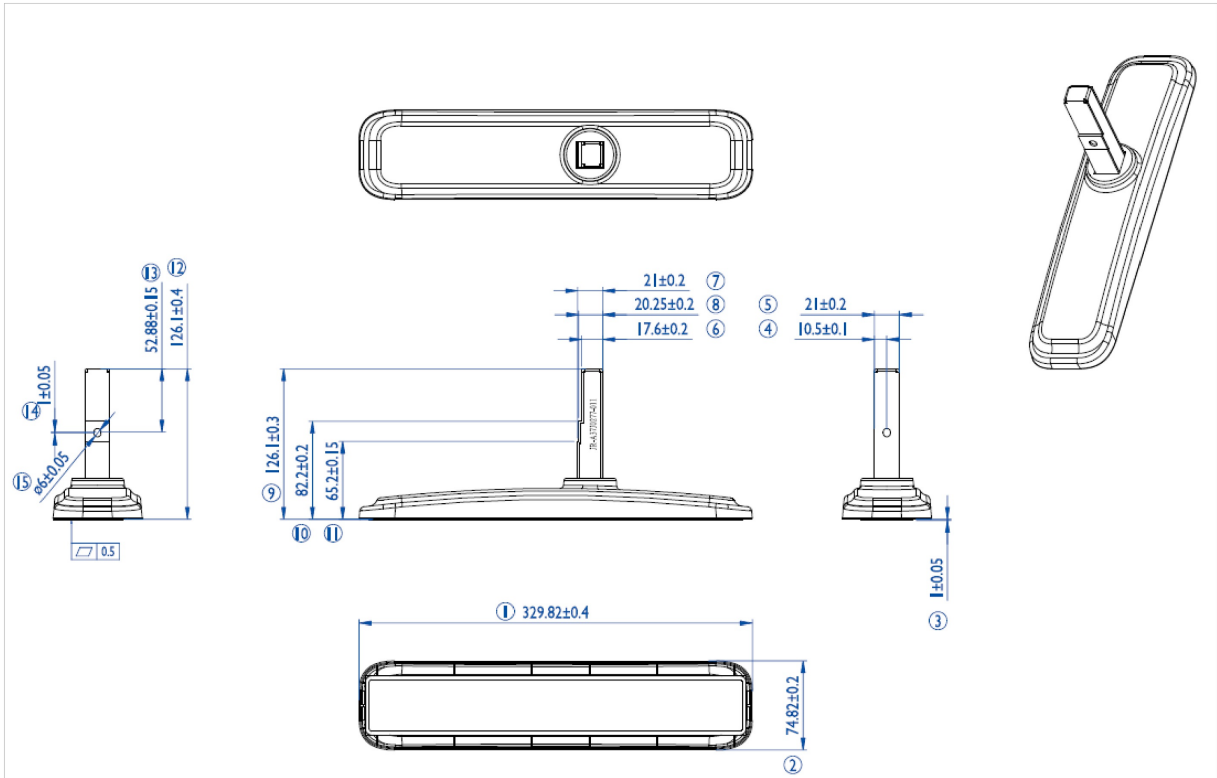

### iiyama desk stands for LFD's up to 55"

Stylish solution for the iiyama large format displays. Easy mounting system for easy installation and stable mounting.

Suitable for the ProLite [LE4340S-B1](#), [LE4840S-B1](#), [LE5540S-B1](#), [LH4281S-B1](#), [LH4981S-B1](#), [LH5581S-B1](#), [LH4282SB-B1](#), [LH4982SB-B1](#), [LH5582SB-B1](#), [LE4340UHS-B1](#), [LE5040UHS-B1](#) & [LE5540UHS-B1](#)

#### 01 TECHNICAL SPECIFICATION

Typ	Desk stand
Počet obrazovok	1
Velikost obrazovky	43" - 55"

02 РАЗМЕР / ВЕС

EAN код

4948570031856

Все товарные знаки и торговые марки являются собственностью их владельцев и они защищены. Ошибки и изменения допускаются. Спецификации могут быть изменены без уведомления. Все LCD мониторы соответствуют стандарту ISO-9241-307:2008 по политике битых пикселей.