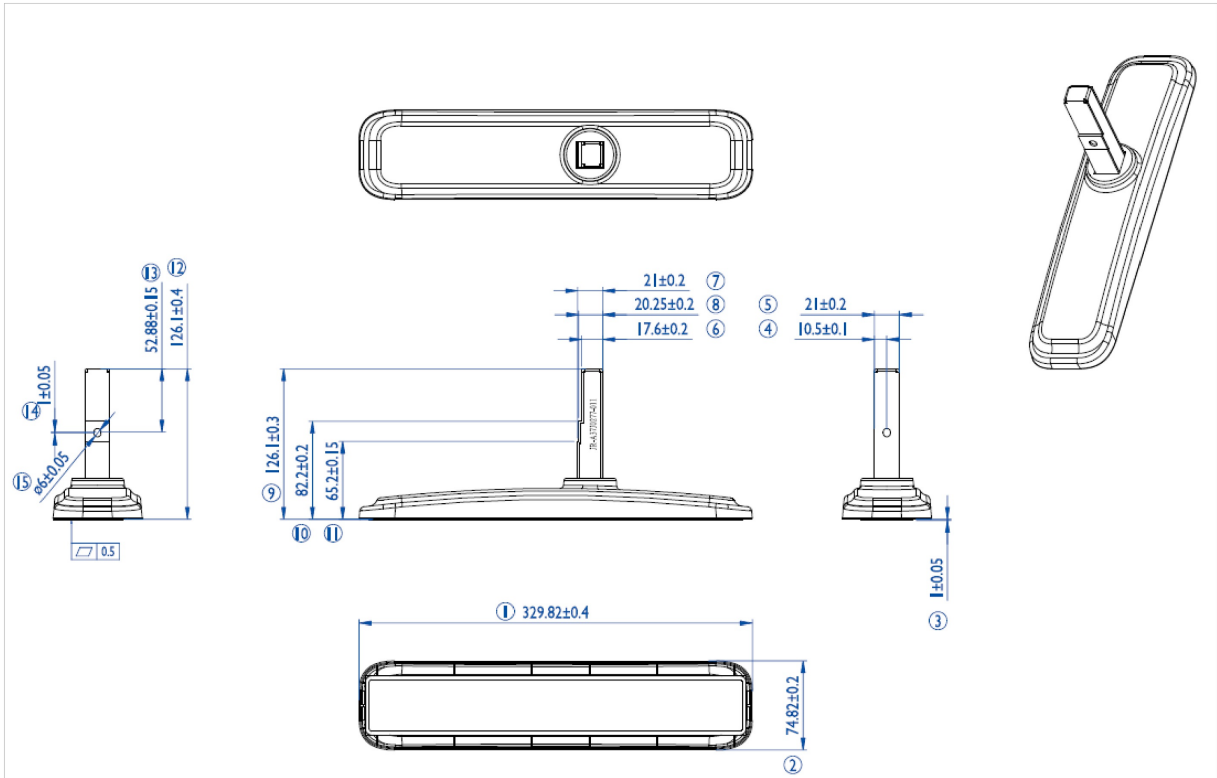

iiyama desk stands for LFD's up to 55"

Stylish solution for the iiyama large format displays. Easy mounting system for easy installation and stable mounting.

Suitable for the ProLite [LE4340S-B1](#), [LE4840S-B1](#), [LE5540S-B1](#), [LH4281S-B1](#), [LH4981S-B1](#), [LH5581S-B1](#), [LH4282SB-B1](#), [LH4982SB-B1](#), [LH5582SB-B1](#), [LE4340UHS-B1](#), [LE5040UHS-B1](#) & [LE5540UHS-B1](#)

01 TECHNICAL SPECIFICATION

Typ	Desk stand
Počet obrazovok	1
Velikost obrazovky	43" - 55"

02 РАЗМЕР / ВЕС

EAN код

4948570031856

Все товарные знаки и торговые марки являются собственностью их владельцев и они защищены. Ошибки и изменения допускаются. Спецификации могут быть изменены без уведомления. Все LCD мониторы соответствуют стандарту ISO-9241-307:2008 по политике битых пикселей.