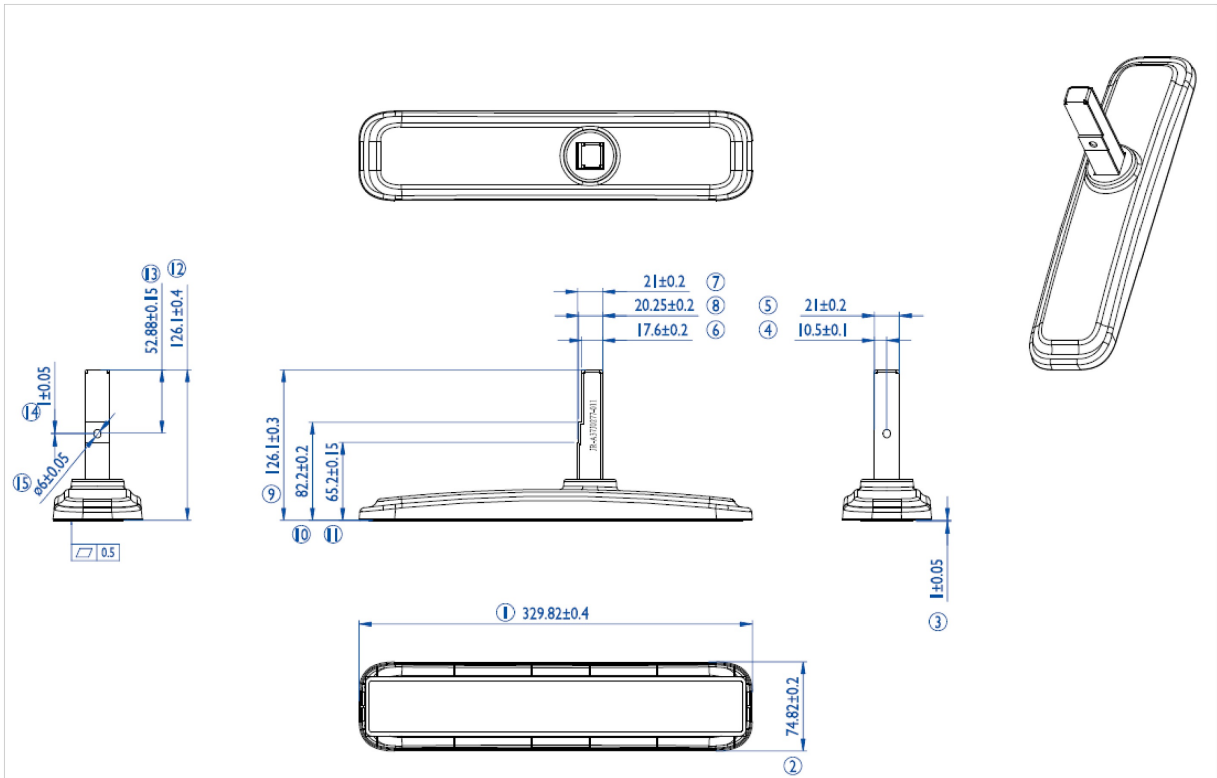

### iiyama desk stands for LFD's up to 55"

Stylish solution for the iiyama large format displays. Easy mounting system for easy installation and stable mounting.

Suitable for the ProLite [LE4340S-B1](#), [LE4840S-B1](#), [LE5540S-B1](#), [LH4281S-B1](#), [LH4981S-B1](#), [LH5581S-B1](#), [LH4282SB-B1](#), [LH4982SB-B1](#), [LH5582SB-B1](#), [LE4340UHS-B1](#), [LE5040UHS-B1](#) & [LE5540UHS-B1](#)

#### 01 TECHNICAL SPECIFICATION

Typ	Desk stand
Počet obrazovok	1
Velikost obrazovky	43" - 55"

02 РАЗМЕР / ВЕС

EAN код

4948570031856

Все товарные знаки и торговые марки являются собственностью их владельцев и они защищены. Ошибки и изменения допускаются. Спецификации могут быть изменены без уведомления. Все LCD мониторы соответствуют стандарту ISO-9241-307:2008 по политике битых пикселей.