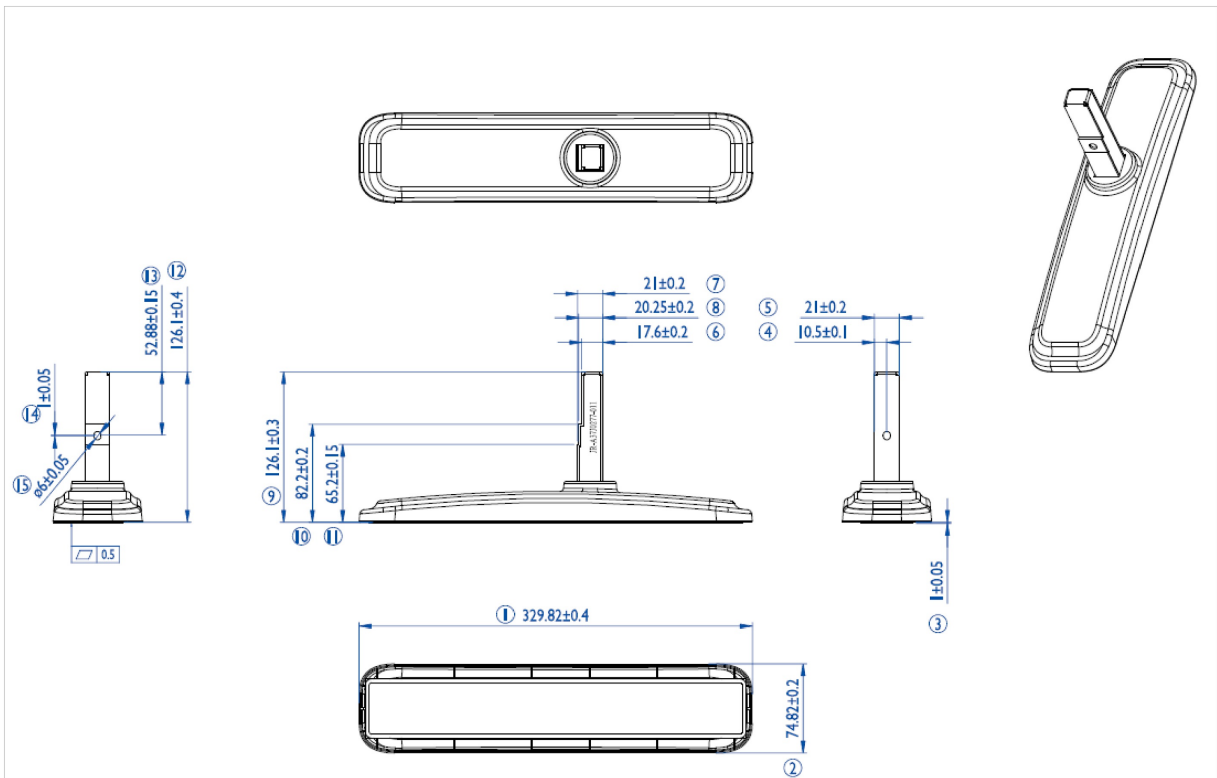

iiyama desk stands for LFD's up to 55"

Stylish solution for the iiyama large format displays. Easy mounting system for easy installation and stable mounting.

Suitable for the ProLite [LE4340S-B1](#), [LE4840S-B1](#), [LE5540S-B1](#), [LH4281S-B1](#), [LH4981S-B1](#), [LH5581S-B1](#), [LH4282SB-B1](#), [LH4982SB-B1](#), [LH5582SB-B1](#), [LE4340UHS-B1](#), [LE5040UHS-B1](#) & [LE5540UHS-B1](#)

01 TECHNICAL SPECIFICATION

Typ	Desk stand
Počet obrazovok	1
Velikost obrazovky	43" - 55"

02 РАЗМЕР / ВЕС

EAN код

4948570031856

Все товарные знаки и торговые марки являются собственностью их владельцев и они защищены. Ошибки и изменения допускаются. Спецификации могут быть изменены без уведомления. Все LCD мониторы соответствуют стандарту ISO-9241-307:2008 по политике битых пикселей.