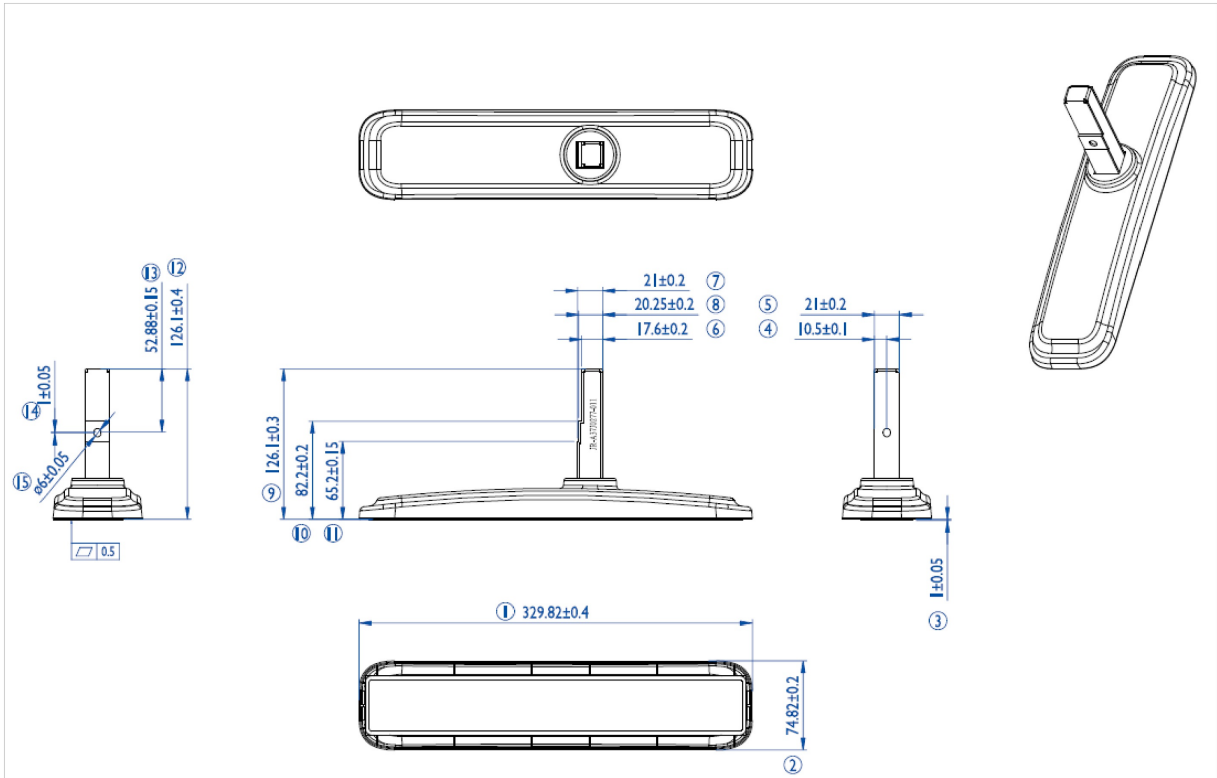

iiyama desk stands for LFD's up to 55"

Stylish solution for the iiyama large format displays. Easy mounting system for easy installation and stable mounting.

Suitable for the ProLite [LE4340S-B1](#), [LE4840S-B1](#), LE5540S-B1, LH4281S-B1, LH4981S-B1, LH5581S-B1, [LH4282SB-B1](#), [LH4982SB-B1](#), [LH5582SB-B1](#), [LE4340UHS-B1](#), [LE5040UHS-B1](#) & [LE5540UHS-B1](#)

01 ТЕХНИЧЕСКИЕ ХАРАКТЕРИСТИКИ

Type	Desk stand
Number of screens	1
Screen size	43" - 55"

02 РАЗМЕР / ВЕС

EAN код

4948570031856

Все товарные знаки и торговые марки являются собственностью их владельцев и они защищены. Ошибки и изменения допускаются. Спецификации могут быть изменены без уведомления. Все LCD мониторы соответствуют стандарту ISO-9241-307:2008 по политике битых пикселей.