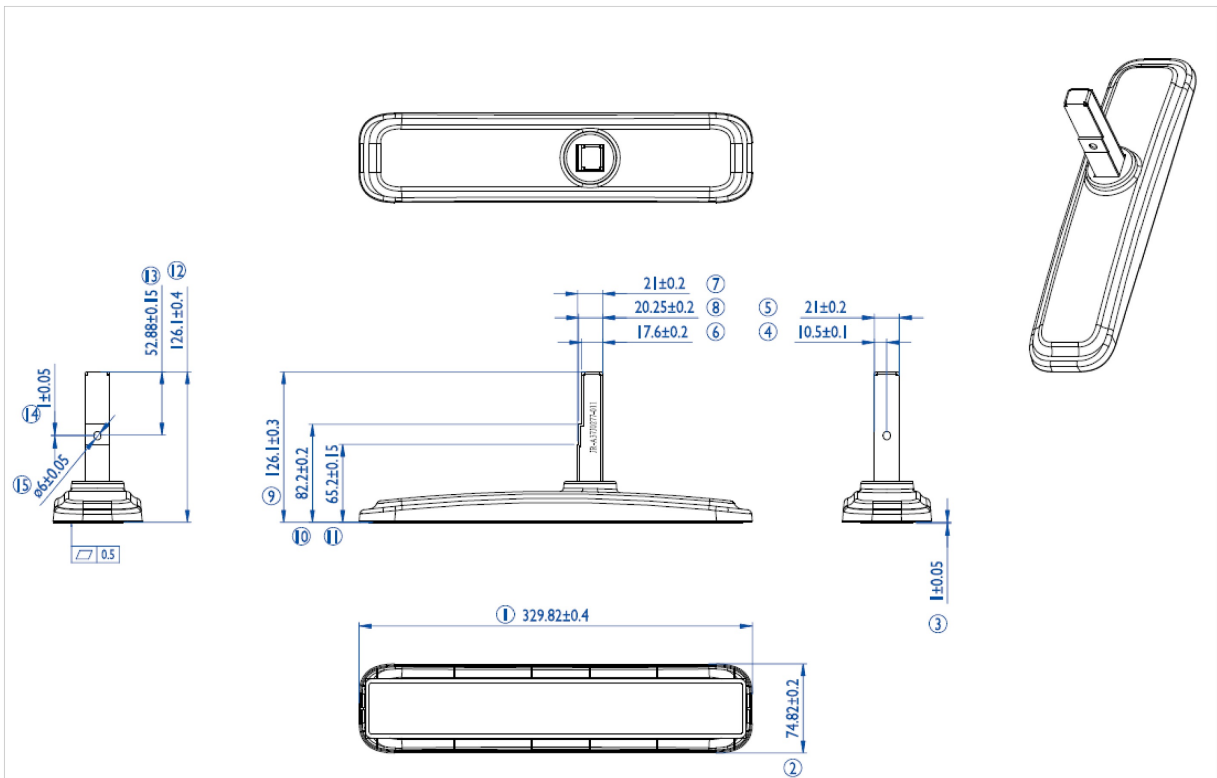

iiyama desk stands for LFD's up to 55"

Stylish solution for the iiyama large format displays. Easy mounting system for easy installation and stable mounting.

Suitable for the [ProLite LE4340S-B1](#), [LE4840S-B1](#), [LE5540S-B1](#), [LH4281S-B1](#), [LH4981S-B1](#), [LH5581S-B1](#), [LH4282SB-B1](#), [LH4982SB-B1](#), [LH5582SB-B1](#), [LE4340UHS-B1](#), [LE5040UHS-B1](#) & [LE5540UHS-B1](#)

01 TECHNICAL SPECIFICATION

Type	Desk stand
Number of screens	1
Screen size	43" - 55"

02 РАЗМЕР / ВЕС

EAN код

4948570031856

Все товарные знаки и торговые марки являются собственностью их владельцев и они защищены. Ошибки и изменения допускаются. Спецификации могут быть изменены без уведомления. Все LCD мониторы соответствуют стандарту ISO-9241-307:2008 по политике битых пикселей.