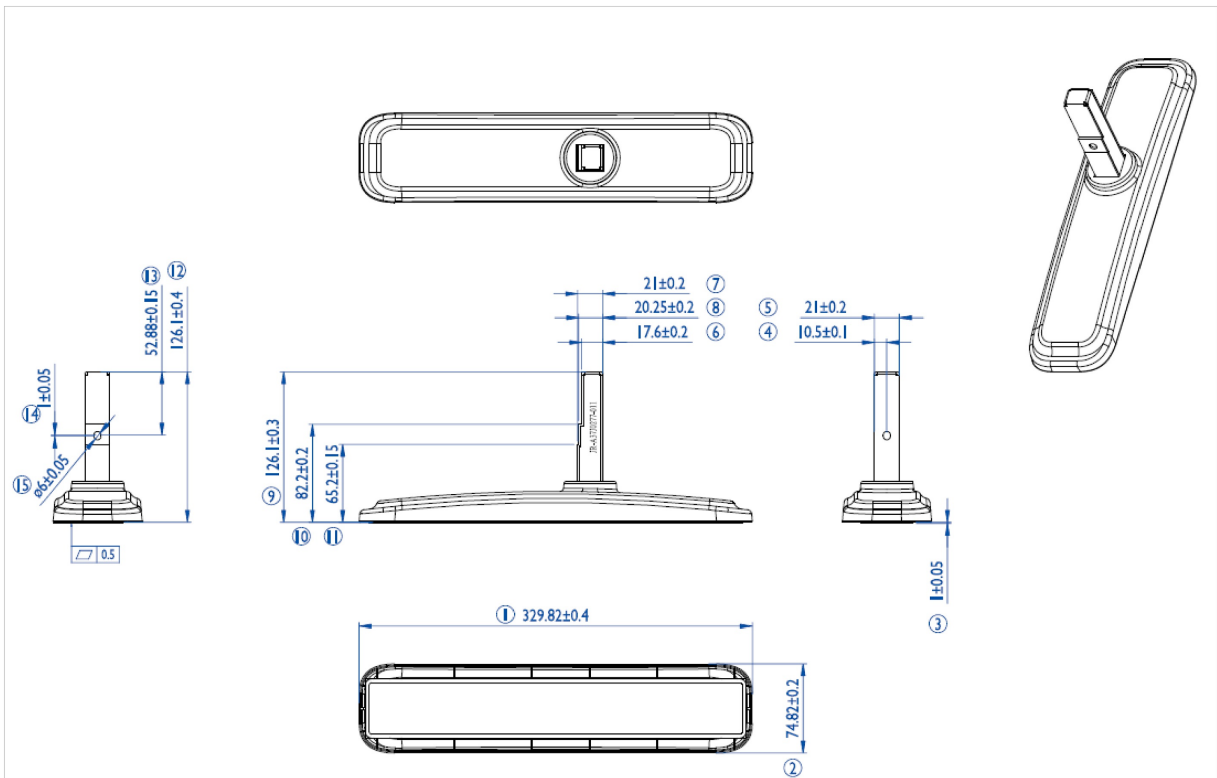

iiyama desk stands for LFD's up to 55"

Stylish solution for the iiyama large format displays. Easy mounting system for easy installation and stable mounting.

Suitable for the ProLite [LE4340S-B1](#), [LE4840S-B1](#), LE5540S-B1, LH4281S-B1, LH4981S-B1, LH5581S-B1, [LH4282SB-B1](#), [LH4982SB-B1](#), [LH5582SB-B1](#), [LE4340UHS-B1](#), [LE5040UHS-B1](#) & [LE5540UHS-B1](#)

01 ТЕХНИЧЕСКИЕ ХАРАКТЕРИСТИКИ

Type	Desk stand
Number of screens	1
Screen size	43" - 55"

02 РАЗМЕР / ВЕС

EAN код

4948570031856

Все товарные знаки и торговые марки являются собственностью их владельцев и они защищены. Ошибки и изменения допускаются. Спецификации могут быть изменены без уведомления. Все LCD мониторы соответствуют стандарту ISO-9241-307:2008 по политике битых пикселей.