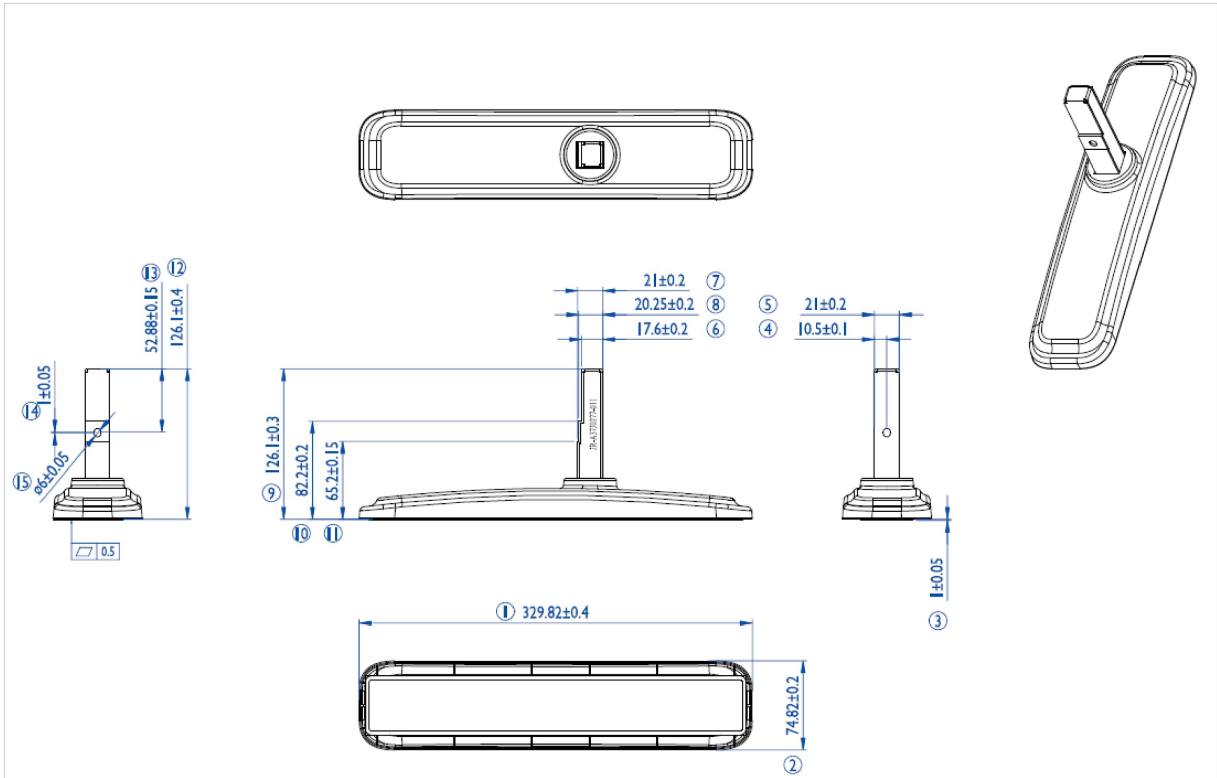

iiyama desk stands for LFD's up to 55"

Stylish solution for the iiyama large format displays. Easy mounting system for easy installation and stable mounting.

Suitable for the [ProLite LE4340S-B1](#), [LE4840S-B1](#), [LE5540S-B1](#), [LH4281S-B1](#), [LH4981S-B1](#), [LH5581S-B1](#), [LH4282SB-B1](#), [LH4982SB-B1](#), [LH5582SB-B1](#), [LE4340UHS-B1](#), [LE5040UHS-B1](#) & [LE5540UHS-B1](#)

01 TECHNICAL SPECIFICATION

Type	Desk stand
Number of screens	1
Screen size	43" - 55"

02 РАЗМЕР / ВЕС

EAN код

4948570031856

Все товарные знаки и торговые марки являются собственностью их владельцев и они защищены. Ошибки и изменения допускаются. Спецификации могут быть изменены без уведомления. Все LCD мониторы соответствуют стандарту ISO-9241-307:2008 по политике битых пикселей.