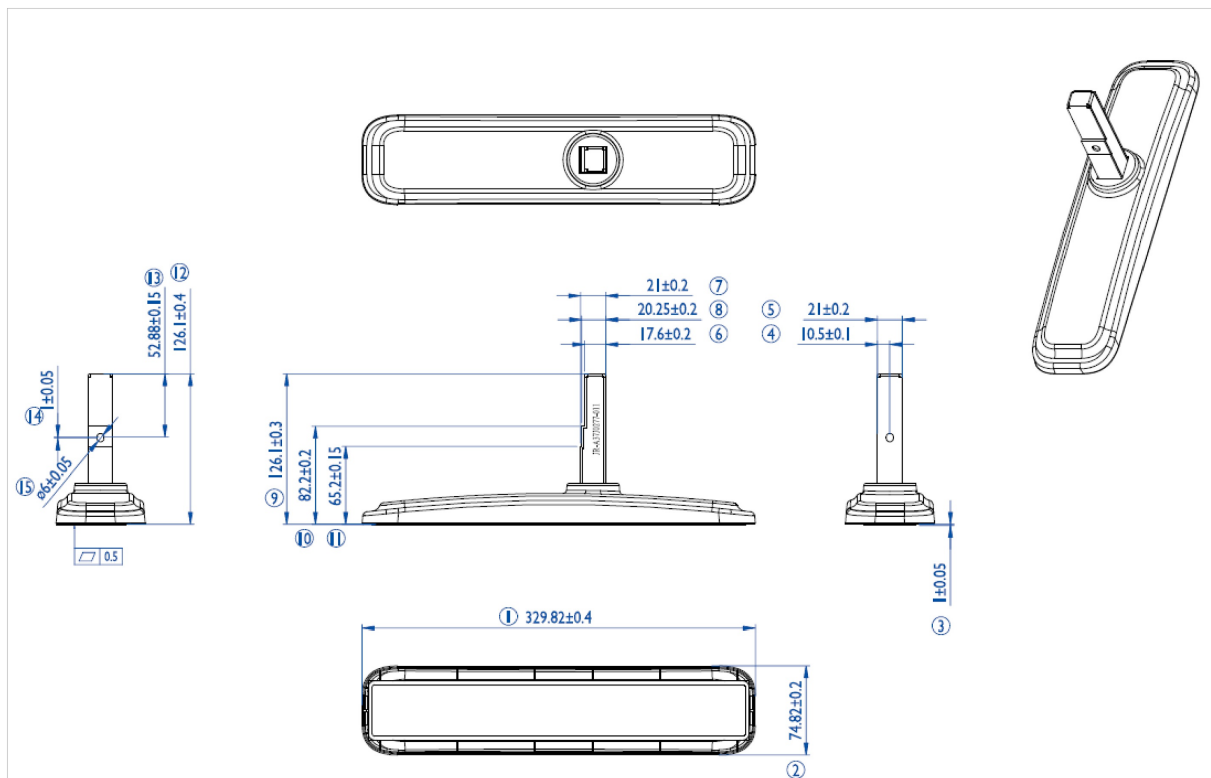

Kompatybilny z: ProLite LE4340S / LE4840S / LE5540S / LH4281S / LH4981S / LH5581S

Praktyczne rozwiązanie umożliwiające postawienie ekranów LFD iiyama 42" i 55" np. na biurku.

ProLite [LE4340S-B1](#), [LE4840S-B1](#), LE5540S-B1, LH4281S-B1, LH4981S-B1, LH5581S-B1, [LH4282SB-B1](#), [LH4982SB-B1](#), [LH5582SB-B1](#), [LE4340UHS-B1](#), [LE5040UHS-B1](#) & [LE5540UHS-B1](#)

01 SPECYFIKACJA

Typ	Desk stand
Ilość ekranów	1
Wielkość ekranu	43" - 55"

02 WYMIARY / WAGA

Kod EAN

4948570031856

Wszystkie znaki towarowe zastrzeżone. Pomyłki i wprowadzanie zmian zastrzeżone. Specyfikacje produktów mogą ulec zmianie bez wcześniejszego zawiadomienia. Wszystkie monitory LCD iiyama są zgodne z normą ISO-9241-307:2008 określającą liczbę i rodzaj defektów matrycy.