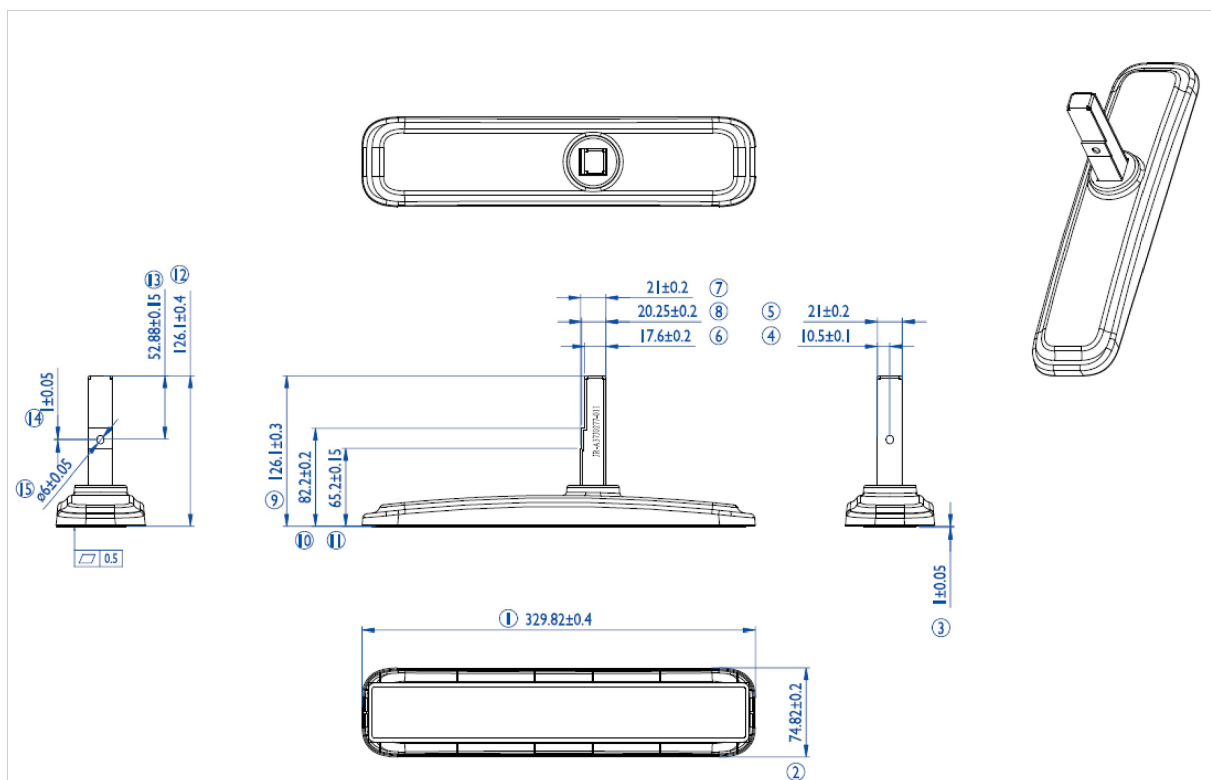

01 SPECYFIKACJA

Typ	Desk stand
Ilość ekranów	1
Wielkość ekranu	43" - 55"

02 WYMIARY / WAGA

Kod EAN

4948570031856

Wszystkie znaki towarowe zastrzeżone. Pomyłki i wprowadzanie zmian zastrzeżone. Specyfikacje produktów mogą ulec zmianie bez wcześniejszego zawiadomienia. Wszystkie monitory LCD iiyama są zgodne z normą ISO-9241-307:2008 określającą liczbę i rodzaj defektów matrycy.