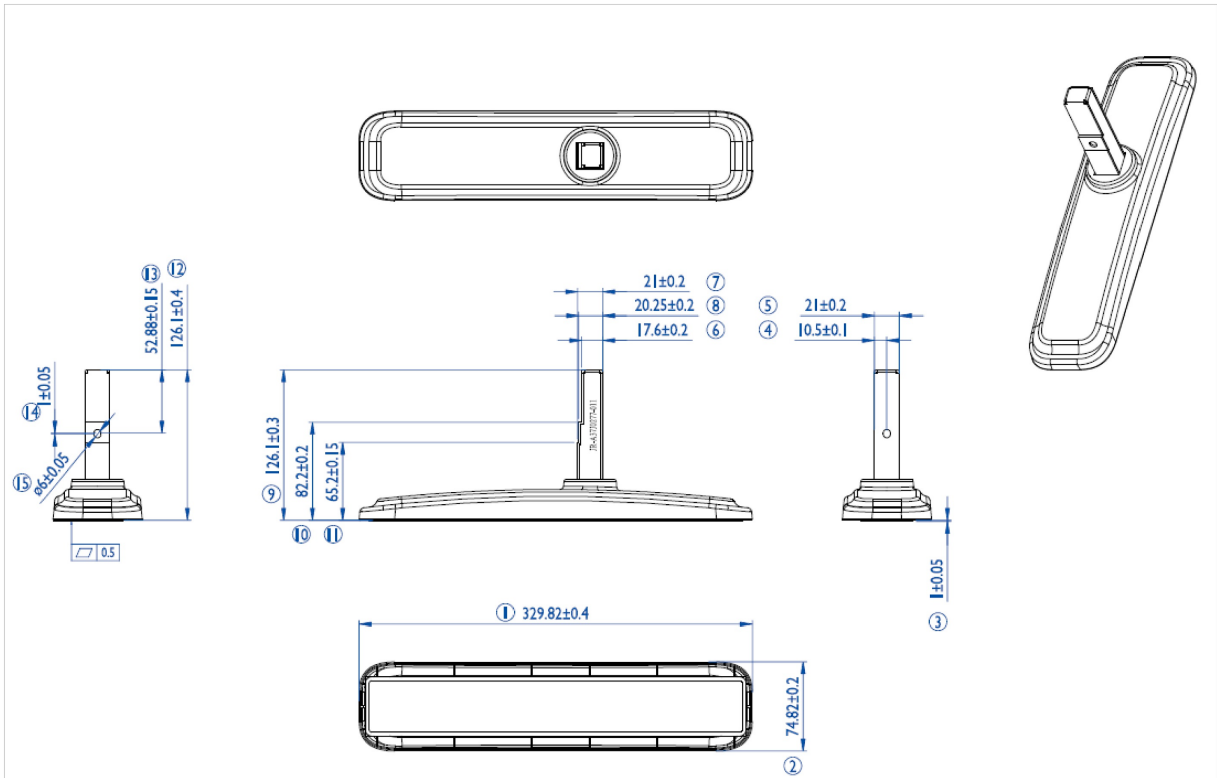

### iiyama beeldschermstatief voor LFD's tot aan 55"

Een stijlvolle oplossing voor iiyama large format displays. Eenvoudig montagesysteem voor gemakkelijke installatie en stabiele montage.

Geschikt voor de [ProLite LE4340S-B1](#), [LE4840S-B1](#), [LE5540S-B1](#), [LH4281S-B1](#), [LH4981S-B1](#), [LH5581S-B1](#), [LH4282SB-B1](#), [LH4982SB-B1](#), [LH5582SB-B1](#), [LE4340UHS-B1](#), [LE5040UHS-B1](#) & [LE5540UHS-B1](#)

#### 01 DETAILS

Type	Desk stand
Aantal schermen	1
Scherm formaat	43" - 55"

## 02 AFMETINGEN / GEWICHT

EAN code

4948570031856

*Alle handelsmerken zijn geregistreerd. Gegevens onder voorbehoud van zetfouten. Specificaties kunnen vooraf en zonder opgaaf van reden gewijzigd worden. Alle LCD-panels vallen onder ISO-9241-307:2008 inzake pixelfouten.*