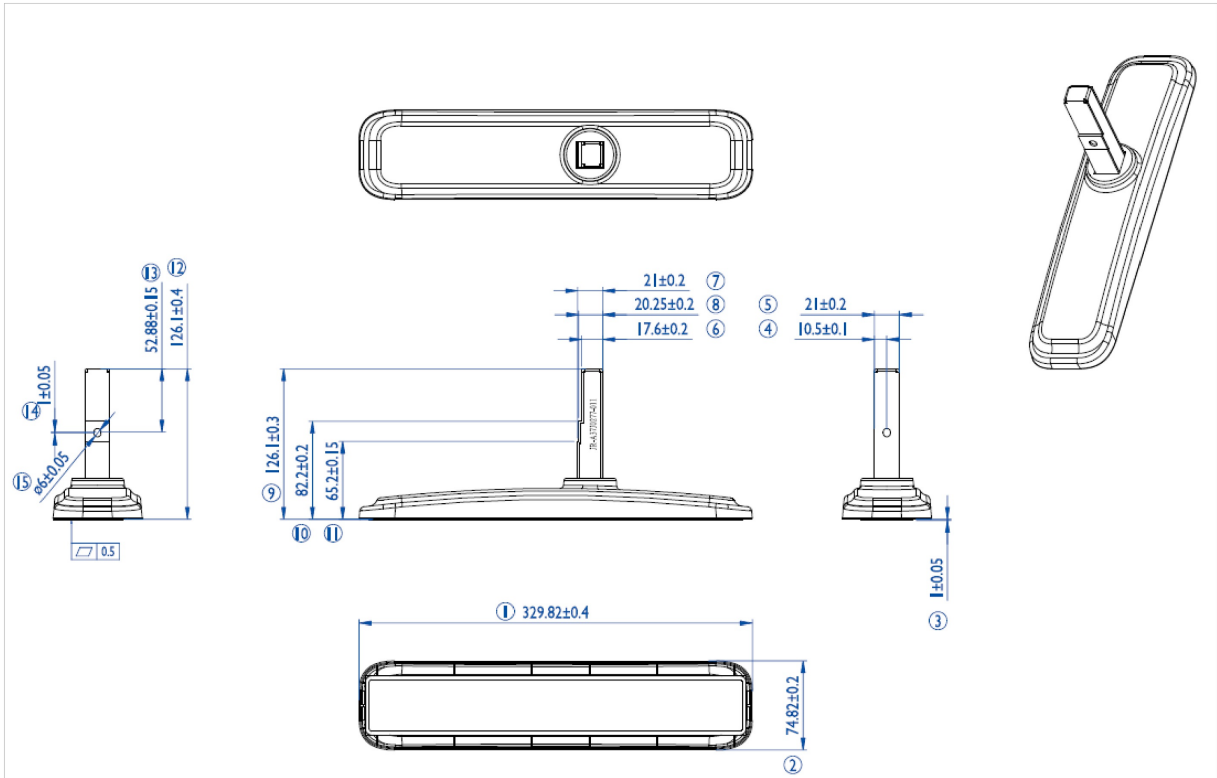

iiyama desk stands for LFD's up to 55"

Stylish solution for the iiyama large format displays. Easy mounting system for easy installation and stable mounting.

Suitable for the ProLite [LE4340S-B1](#), [LE4840S-B1](#), LE5540S-B1, LH4281S-B1, LH4981S-B1, LH5581S-B1, [LH4282SB-B1](#), [LH4982SB-B1](#), [LH5582SB-B1](#), [LE4340UHS-B1](#), [LE5040UHS-B1](#) & [LE5540UHS-B1](#)

01 SPECIFICHE TECNICHE

Tipo	Desk stand
Numero schermi	1
Dimensione schermo	43" - 55"

02 DIMENSIONI / PESO

EAN code

4948570031856

Tutti i marchi e i marchi registrati citati. E & O E. Specifiche soggette a modifiche senza preavviso. Tutti i display LCD è conforme alla norma ISO-9241-307:2008 in connessione con difetti dei pixel.