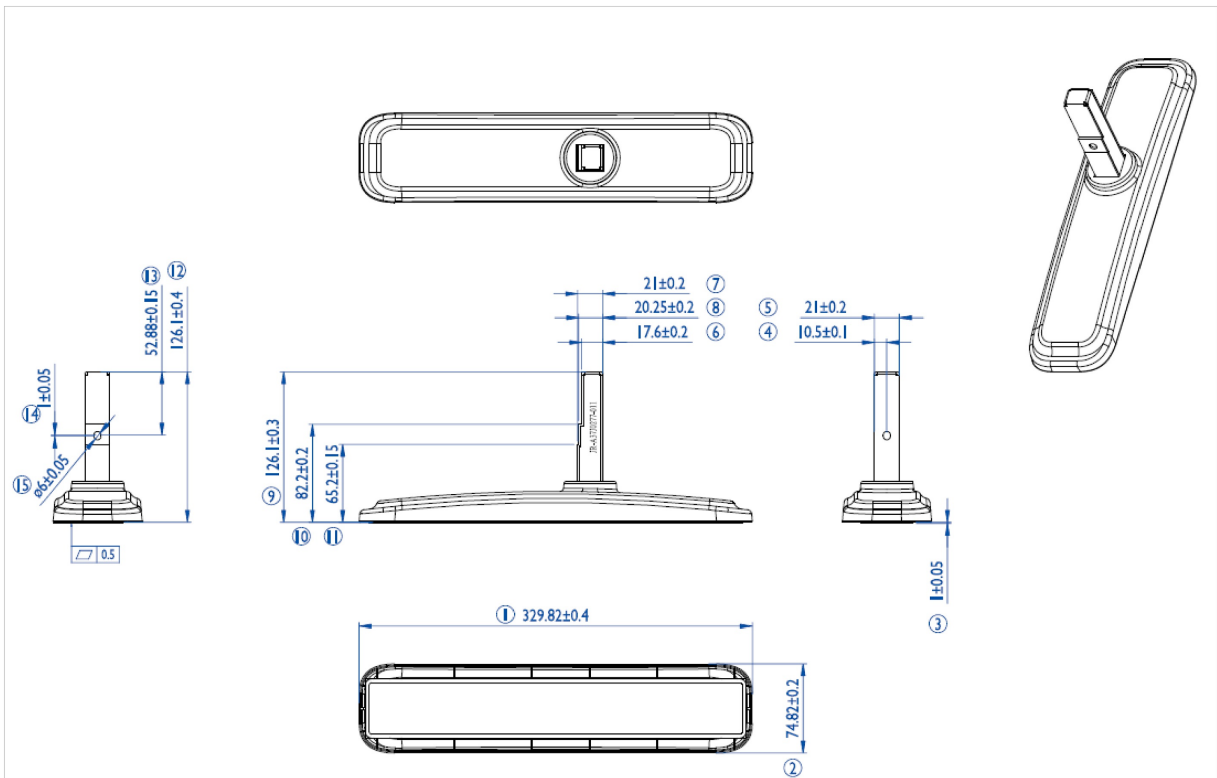

iiyama desk stands for LFD's up to 55"

Stylish solution for the iiyama large format displays. Easy mounting system for easy installation and stable mounting.

Suitable for the ProLite [LE4340S-B1](#), [LE4840S-B1](#), LE5540S-B1, LH4281S-B1, LH4981S-B1, LH5581S-B1, [LH4282SB-B1](#), [LH4982SB-B1](#), [LH5582SB-B1](#), [LE4340UHS-B1](#), [LE5040UHS-B1](#) & [LE5540UHS-B1](#)

01 SPECIFICHE TECNICHE

Tipo	Desk stand
Numero schermi	1
Dimensione schermo	43" - 55"

02 DIMENSIONI / PESO

EAN code

4948570031856

Tutti i marchi e i marchi registrati citati. E & O E. Specifiche soggette a modifiche senza preavviso. Tutti i display LCD è conforme alla norma ISO-9241-307:2008 in connessione con difetti dei pixel.