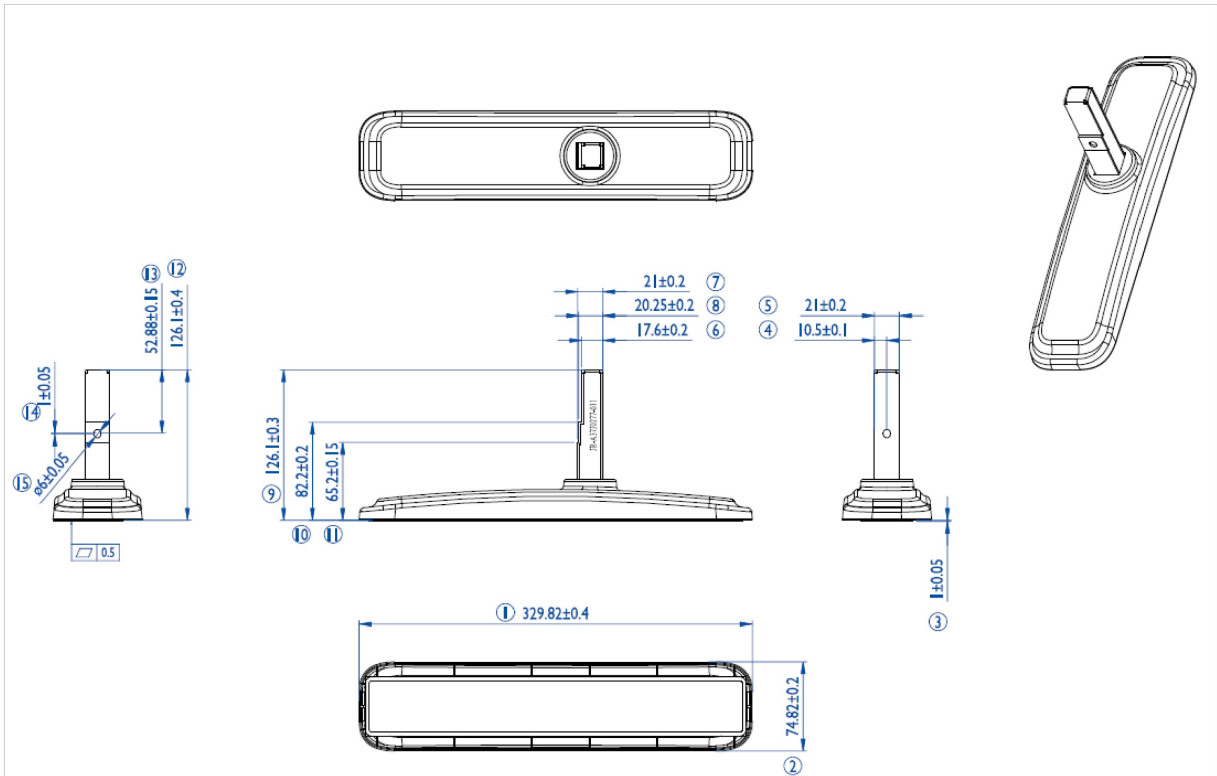

iiyama desk stands for LFD's up to 55"

Stylish solution for the iiyama large format displays. Easy mounting system for easy installation and stable mounting.

ProLite [LE4340S-B1](#), [LE4840S-B1](#), [LE5540S-B1](#), [LH4281S-B1](#), [LH4981S-B1](#), [LH5581S-B1](#), [LH4282SB-B1](#), [LH4982SB-B1](#), [LH5582SB-B1](#), [LE4340UHS-B1](#), [LE5040UHS-B1](#) & [LE5540UHS-B1](#)

01 SPECIFIKACE

Type	Desk stand
Number of screens	1
Screen size	43" - 55"

02 ROZMĚRY / HMOTNOST

EAN code

4948570031856

Všechny ochranné známky jsou registrovány a chráněny. Vyhrazené právo na změny. Veškeré ploché panely LCD splňují normu ISO-9241-307:2008 v oblasti počtu vadných pixelů.