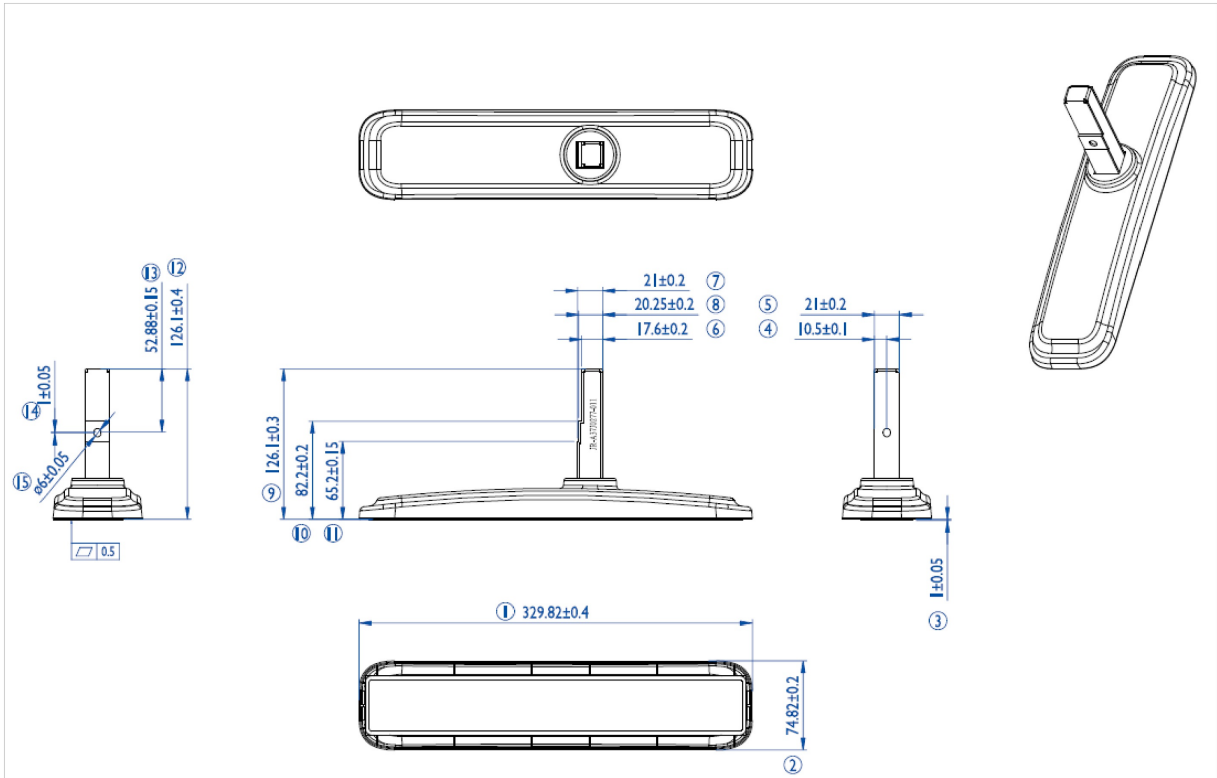

### iiyama beeldschermstatief voor LFD's tot aan 55"

Een stijlvolle oplossing voor iiyama large format displays. Eenvoudig montagesysteem voor gemakkelijke installatie en stabiele montage.

Geschikt voor de [ProLite LE4340S-B1](#), [LE4840S-B1](#), LE5540S-B1, LH4281S-B1, LH4981S-B1, LH5581S-B1, [LH4282SB-B1](#), [LH4982SB-B1](#), [LH5582SB-B1](#), [LE4340UHS-B1](#), [LE5040UHS-B1](#) & [LE5540UHS-B1](#)

#### 01 PRODUCT BROCHURE

Type	Desk stand
Aantal schermen	1
Scherms formaat	43" - 55"

## 02 AFMETINGEN / GEWICHT

EAN code

4948570031856

*Alle handelsmerken zijn geregistreerd. Gegevens onder voorbehoud van zetfouten. Specificaties kunnen vooraf en zonder opgaaf van reden gewijzigd worden. Alle LCD-panels vallen onder ISO-9241-307:2008 inzake pixelfouten.*