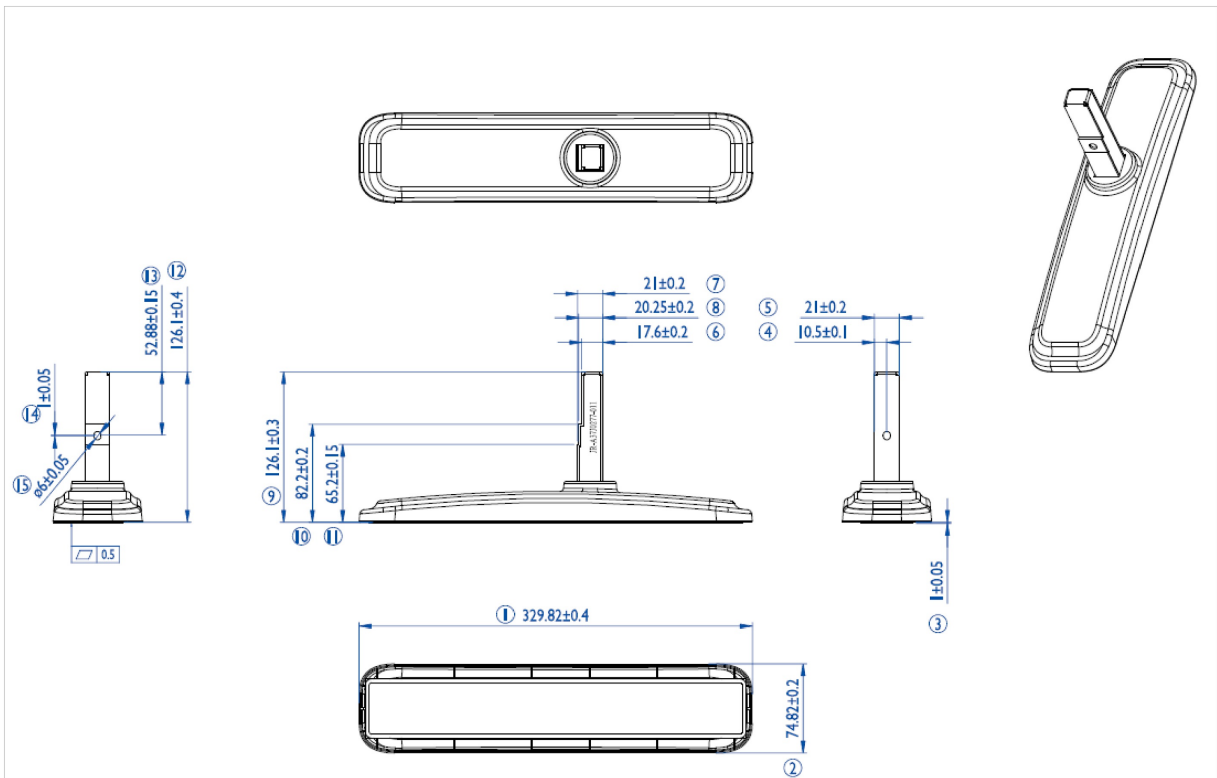

#### 01 PRODUCT BROCHURE

Type	Desk stand
Aantal schermen	1
Scherms formaat	43" - 55"

## 02 AFMETINGEN / GEWICHT

EAN code

4948570031856

*Alle handelsmerken zijn geregistreerd. Gegevens onder voorbehoud van zetfouten. Specificaties kunnen vooraf en zonder opgaaf van reden gewijzigd worden. Alle LCD-panels vallen onder ISO-9241-307:2008 inzake pixelfouten.*