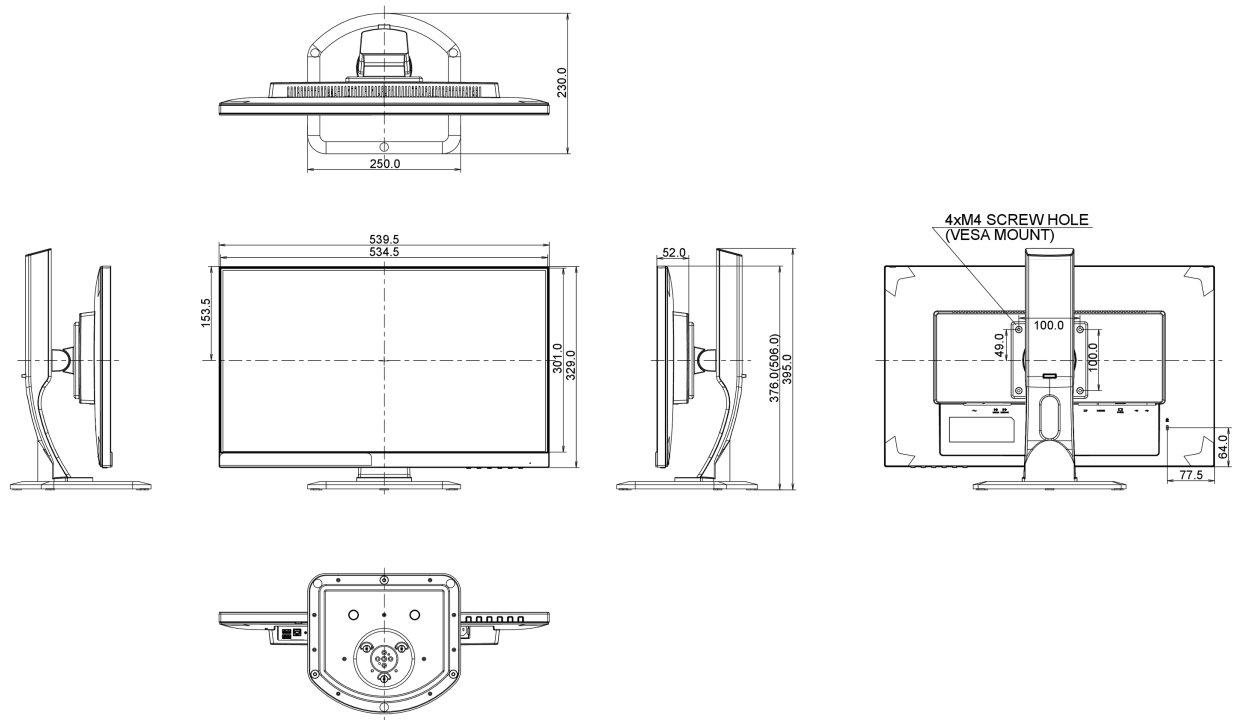

## 08 ABMESSUNGEN / GEWICHT

Produkt Abmessungen B x H x T	539.5 x 376 (506) x 230mm
Gewicht (ohne Verpackung)	5.4kg
EAN code	4948570115112