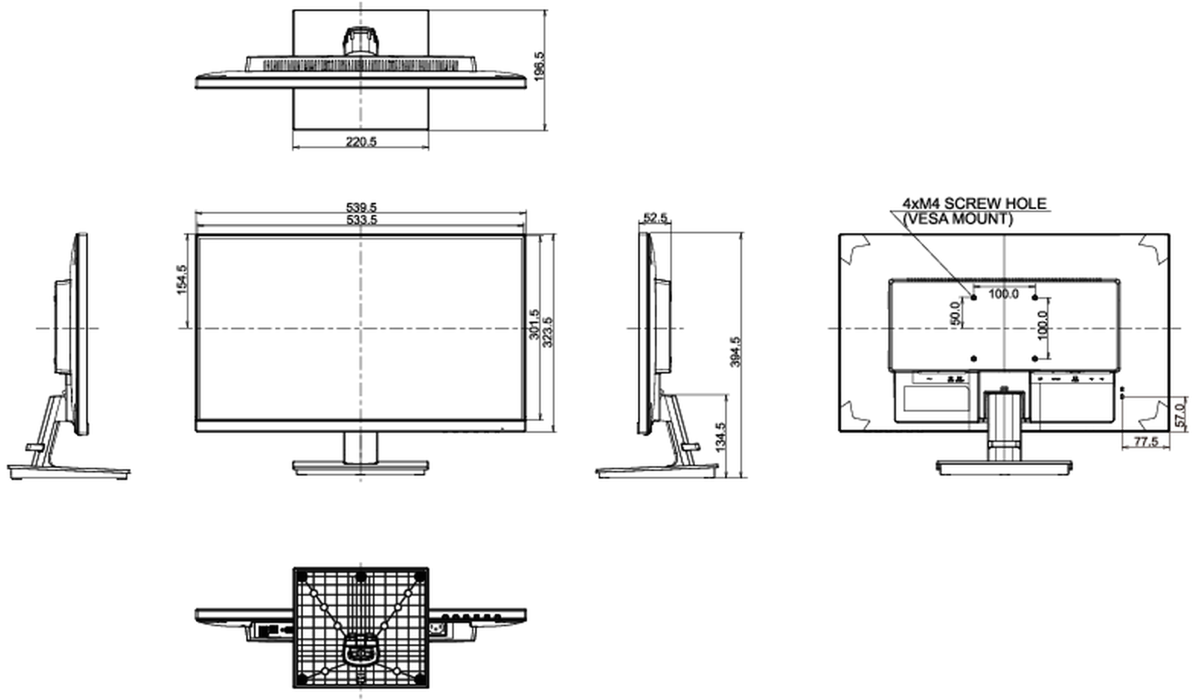

07 SÜRDÜRÜLEBİLİRLİK

Yönetmelikler

TCO Certified, , , , , , , ,

TCO Certified

ProLite XU2492HSU-B1 K, ProLite XU2492HSU-B1 H, ProLite XU2492HSU-B1 J

EPEAT Silver

EPEAT, daha çevreci bilgisayarları ve diğer elektronik ekipmanları tanımlamaya yardımcı olan kapsamlı bir çevresel derecelendirme. Gümüş sertifikası, monitörün gerekli tüm kriterleri ve isteğe bağlı gereksinimlerin en az %50'sini karşıladığı anlamına gelir. EPEAT Silver, iiyama'nın ürünü kaydettirdiği ülkelerde geçerlidir. Ülkenizdeki kayıt durumu için lütfen www.epeat.net adresini ziyaret edin.

08 ÖLÇÜLER / AĞIRLIK

Ürün boyutları G x Y x D

539.5 x 394.5 x 196.5mm

Kutu boyutları G x Y x D

606 x 400 x 142mm

Ağırlık (kutu hariç)

3.6kg

EAN kodu

4948570115105

All trademarks and registered trademarks acknowledged. E & O E. Specification subject to change without notice. All LCD's comply with ISO-9241-307:2008 in connection with pixel defects.

© IIYAMA CORPORATION. ALL RIGHTS RESERVED