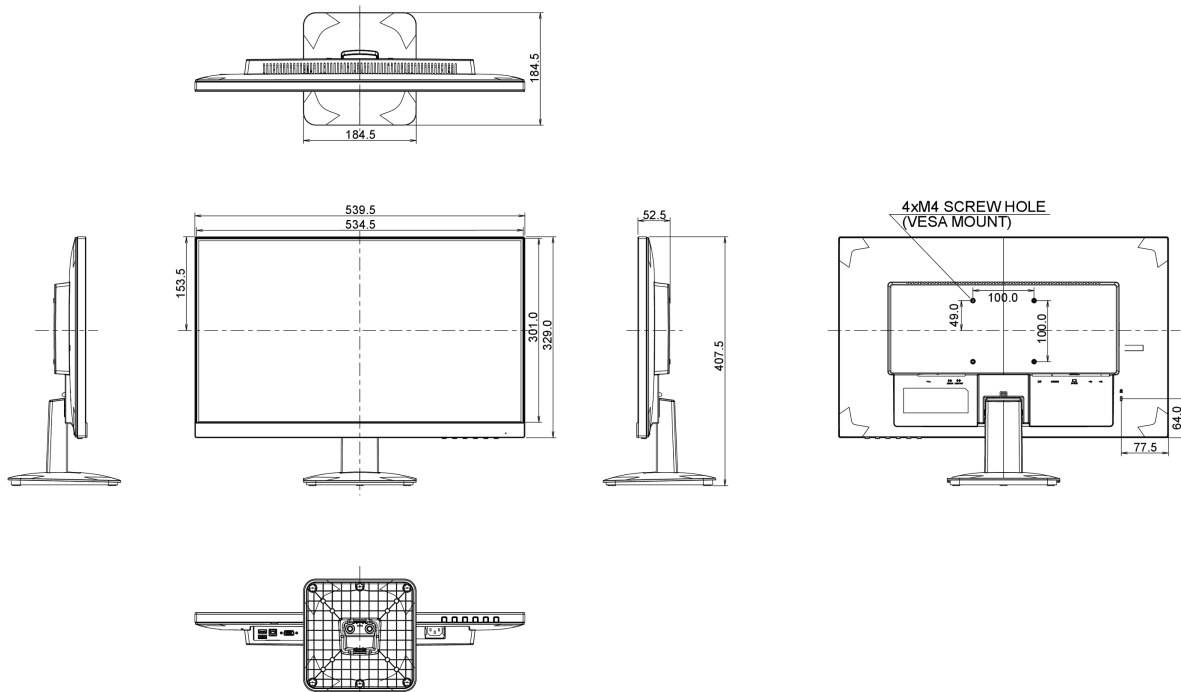

Pozostałe

skrócona instrukcja obsługi, instrukcja bezpieczeństwa

06 ZARZĄDZANIE ENERGIĄ

Zasilacz

wewnętrzny

Zasilanie

AC 100 - 240V, 50/60Hz

Zużycie energii

16W typowo, 0.34W stand by, 0.27W off mode

07 ZRÓWNOWAŻONY ROZWÓJ

Certyfikaty

TCO, CE, TÜV-GS, EAC, VCCI-B, PSE

Klasa efektywności energetycznej

A

EPEAT Silver

EPEAT to program wspierania zakupu technologii informatycznych przyjaznych środowisku. Certyfikat EPEAT Silver oznacza, że produkt spełnia wszystkie wymogi obowiązkowe i przynajmniej 50% wymogów opcjonalnych. Certyfikat jest ważny tylko po zarejestrowaniu przez iiyama danego produktu. Aby sprawdzić stan rejestracji w swoim państwie, wejdź na stronę www.epeat.net.

Pozostałe

REACH SVHC powyżej 0.1% ołowiu

08 WYMIARY / WAGA

Wymiary produktu szer. x wys. x gł.

539.5 x 407.5 x 184.5mm

Waga (bez pudła)

3.6kg

Kod EAN

4948570115105

09 EU ENERGY EFFICIENCY LABEL

Producent

iiyama

Model

ProLite XU2492HSU-B1