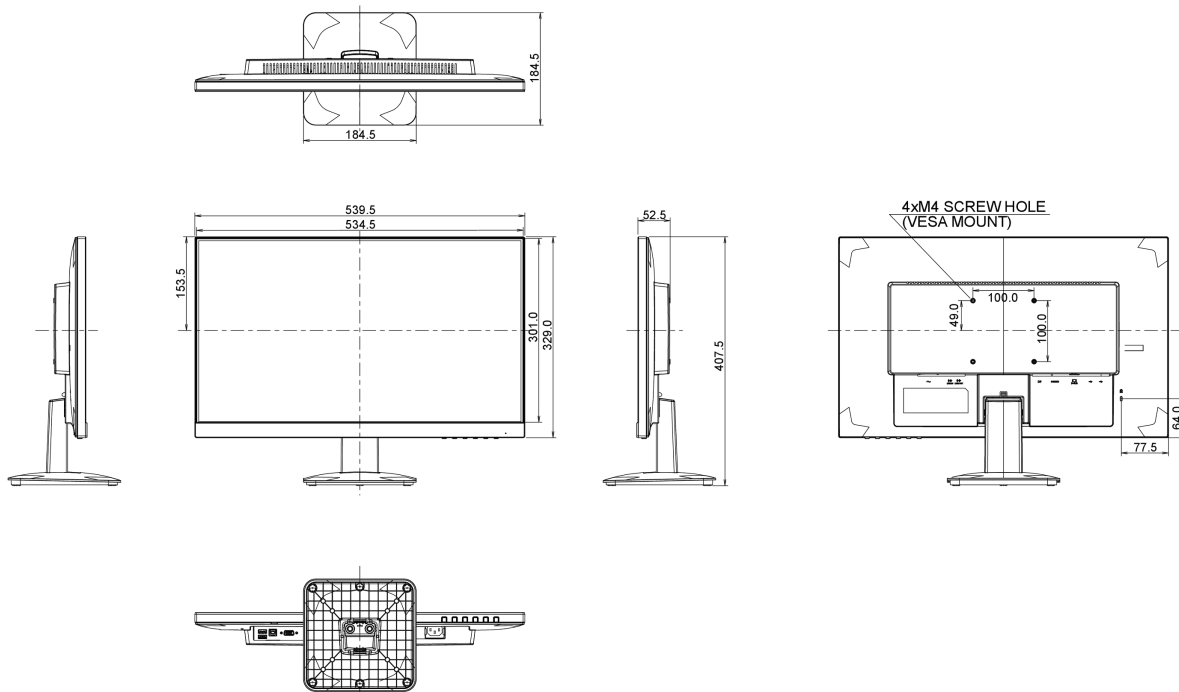

Pozostałe

skrótowa instrukcja obsługi, instrukcja bezpieczeństwa

06 ZARZĄDZANIE ENERGIĄ

Zasilacz

wewnętrzny

Zasilanie

AC 100 - 240V, 50/60Hz

Zużycie energii

16W typowo, 0.5W stand by, 0.5W off mode

07 ZRÓWNOWAŻONY ROZWÓJ

Certyfikaty

TCO, CE, TÜV-GS, VCCI-B, PSE, Energy Star , EPEAT, CU

Klasa efektywności energetycznej

A

EPEAT Silver

EPEAT to program wspierania zakupu technologii informatycznych przyjaznych środowisku. Certyfikat EPEAT Silver oznacza, że produkt spełnia wszystkie wymogi obowiązkowe i przynajmniej 50% wymogów opcjonalnych. Certyfikat jest ważny tylko po zarejestrowaniu przez iiyama danego produktu. Aby sprawdzić stan rejestracji w swoim państwie, wejdź na stronę www.epeat.net.

Pozostałe

REACH SVHC powyżej 0.1% ołowiu

08 WYMIARY / WAGA

Wymiary produktu szer. x wys. x gł.

539.5 x 407.5 x 184.5mm

Waga (bez pudła)

3.6kg

Kod EAN

4948570115105

09 EU ENERGY EFFICIENCY LABEL

Producent

iiyama

Model

ProLite XU2492HSU-B1