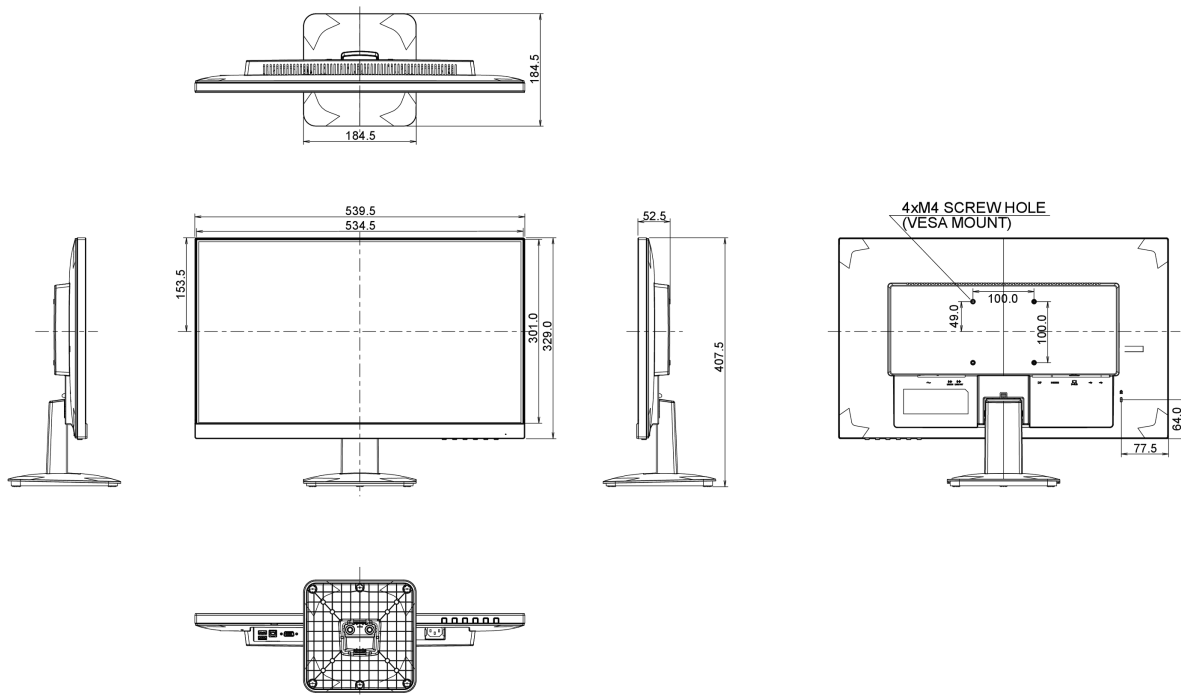

## 08 ABMESSUNGEN / GEWICHT

Produkt Abmessungen B x H x T

539.5 x 407.5 x 184.5mm

Gewicht (ohne Verpackung)

3.6kg

EAN code

4948570115105