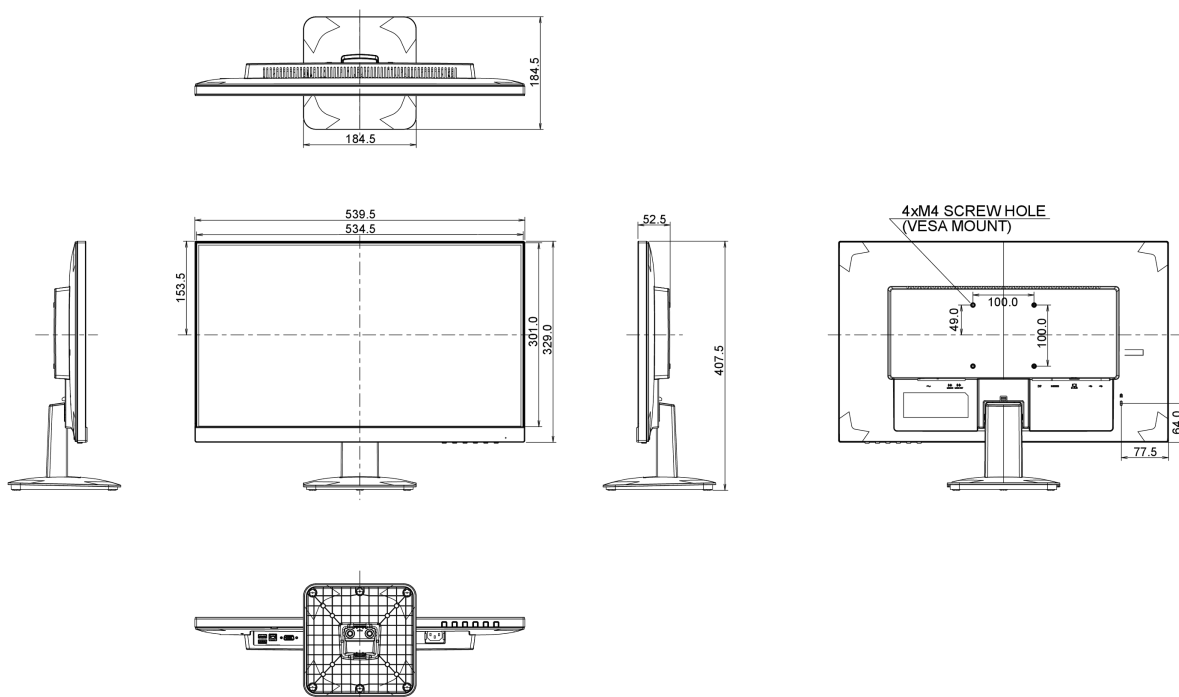

## 08 РАЗМЕР / ВЕС

Размер продукта Ш x В x Г

539.5 x 407.5 x 184.5мм

Вес (без упаковки)

3.6кг

EAN код

4948570115105