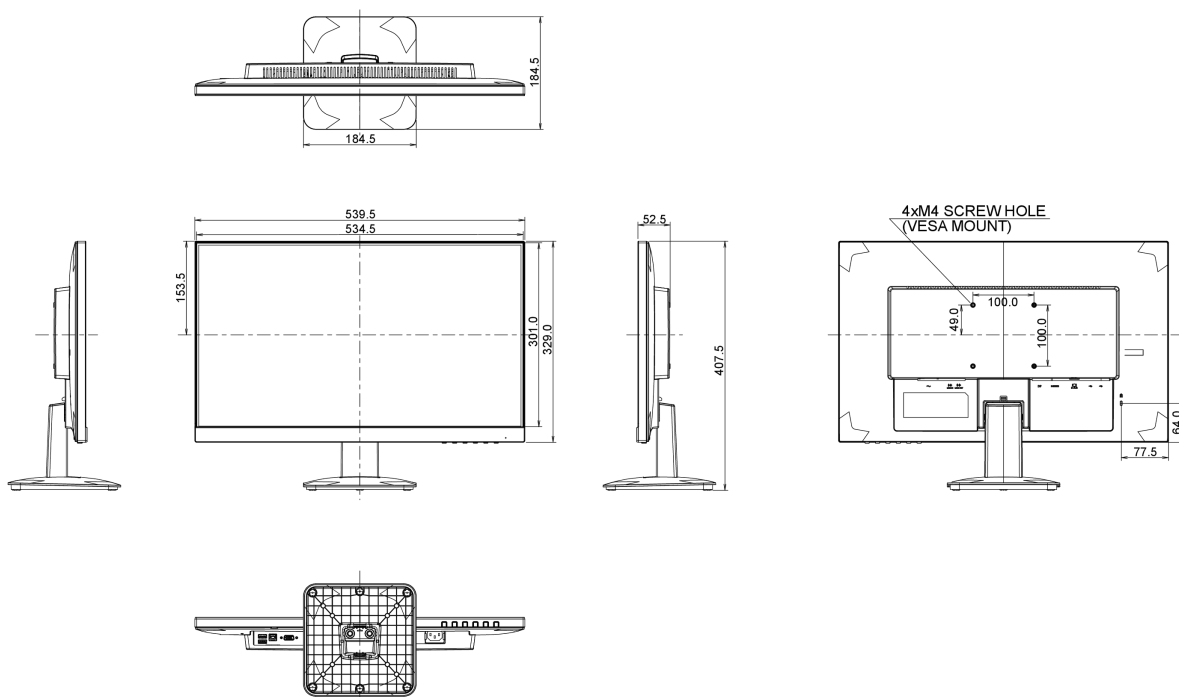

06 POWER-MANAGEMENT

Блок питания

внутренний

Питание

АС 100 - 240V, 50/60Гц

Потребляемая мощность

16W стандарт, 0.5W ожидание, 0.5W отключено

07 СТАНДАРТЫ

Сертификаты

TCO, CE, TÜV-GS, VCCI-B, PSE, Energy Star , EPEAT, CU

Класс энергоэффективности

A

EPEAT Silver

EPEAT — это комплексная экологическая система сертификации, которая используется для оценки технических характеристик компьютеров и других электронных устройств. Серебряный сертификат (Silver) свидетельствует о том, что монитор соответствует всем обязательным критериям и удовлетворяет, как минимум, 50% дополнительных требований данного стандарта. Сертификат EPEAT Silver действителен для тех стран, в которых iiyama зарегистрировала данный продукт. Чтобы получить информацию о регистрации в вашей стране, посетите сайт www.epeat.net.

Другое

Согласно регламенту REACH, содержание особо опасных веществ (SVHC) - свинца, превышает 0,1%

08 РАЗМЕР / ВЕС

Размер продукта Ш x В x Г

539.5 x 407.5 x 184.5мм

Вес (без упаковки)

3.6кг

EAN код

4948570115105

09 МАРКИРОВКА ЭНЕРГОЭФФЕКТИВНОСТИ ЕС