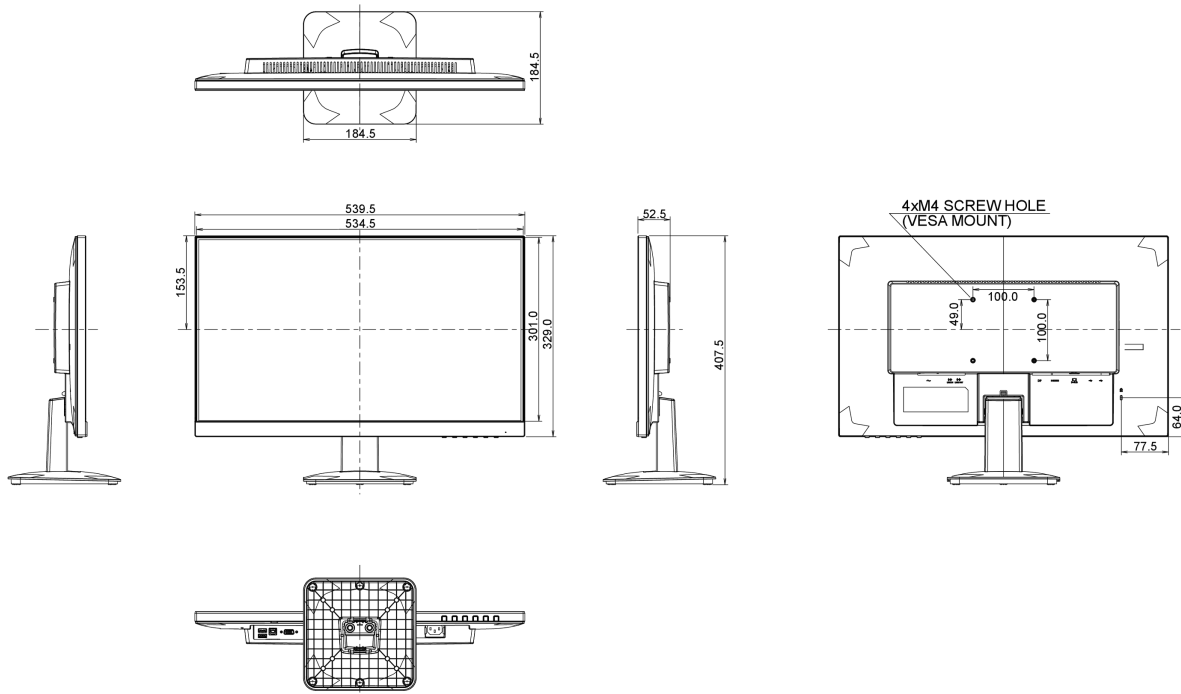

## 08 DIMENSIONS / POIDS

Dimensions produit L x H x P

539.5 x 407.5 x 184.5mm

Poids (sans boîte)

3.6kg

Code EAN

4948570115105