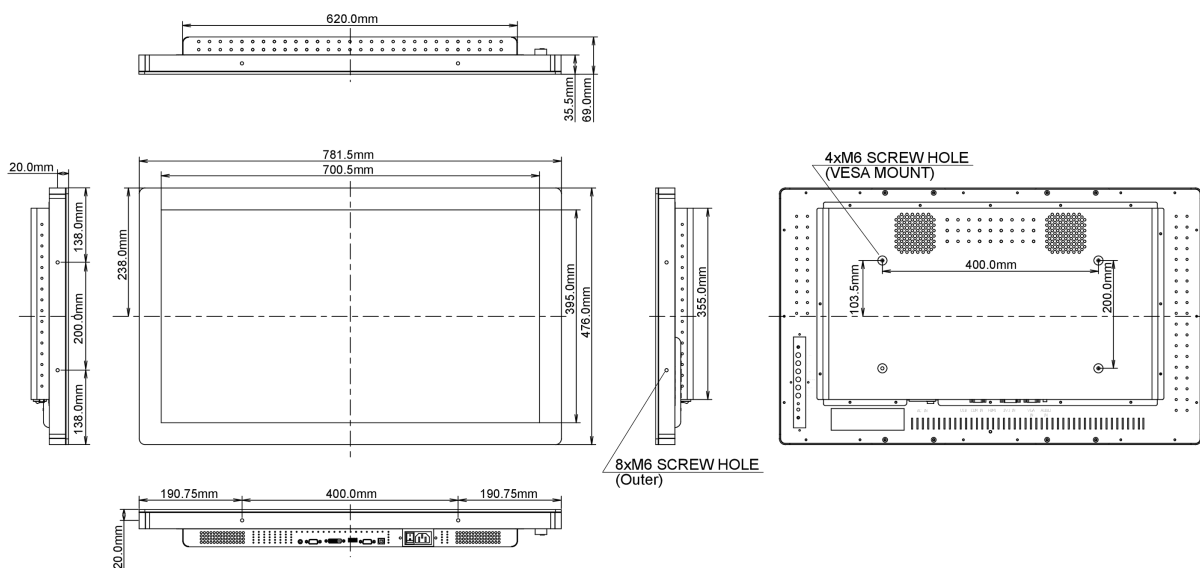

10 WYMIARY / WAGA

Wymiary produktu szer. x wys. x gł.	781.5 x 476 x 69mm
Waga (bez pudła)	17.3kg
Kod EAN	4948570114993

11 EU ENERGY EFFICIENCY LABEL

Producent	iiyama
Model	ProLite TF3237MSC-W3AG
Klasa efektywności energetycznej	B
Przekątna obszaru widocznego	80cm; 31.5"; (32" segment)
Zużycie energii w trybie pracy	54.2W
Roczne zużycie energii	79kWh/rok*
Power in Standby	0.5W stand by
Rozdzielczość	1920 x 1080