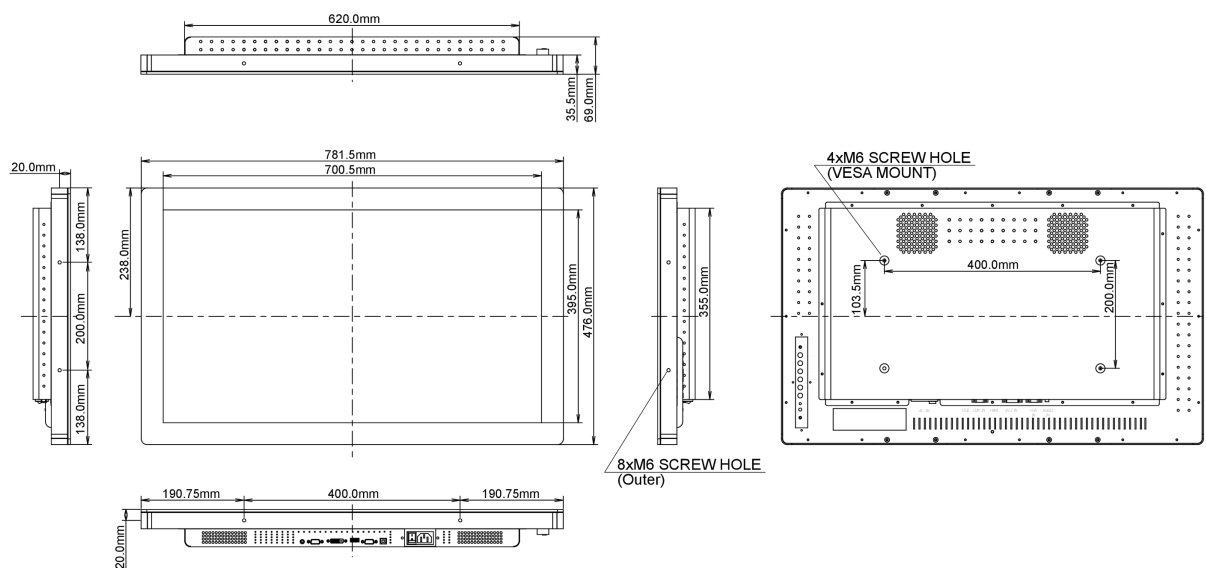

## 10 AFMETINGEN / GEWICHT

Product afmetingen B x H x D	781.5 x 476 x 69mm
Gewicht (zonder doos)	17.3kg
EAN code	4948570114993