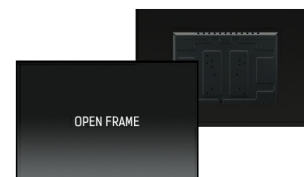

## 32" bílý open frame dotykový monitor, který je zabudován do poutavého bezokrajového rámečku

S 1920x1080 Full HD rozlišením a kapacitní 12 bodovou dotykovou technologií ProLite TF3237MSC-W3AG zajišťuje bezproblémovou a přesnou odezvu. Díky panelu AMVA3 nabízí výjimečný barevný výkon a široké pozorovací úhly, což z něj dělá ideální displej pro interaktivní Digital Signage. Vedle vynikající kvality obrazu, je obrazovka dodávána s robustním rámem. Panel odolává pádovou míčovou zkoušku 60950-1, takže je vhodný i pro náročné prostředí, jako je například integrace do interaktivního stolu. Open frame ProLite TF3237MSC-W3AG je ideálním řešením pro interaktivní Digital Signage, Instore Retail, kiosky a interaktivní prezentace.

### Dotyková technologie – kapacitní

Tato technologie využívá elektrickou vodivost. Tento povrch garantuje nejen dokonalou kvalitu obrazu, ale také trvanlivost a odolnost vůči poškrábání. Navíc eventuální poškrábání povrchu nemá vliv na samotnou dotekovou funkci. Panel rovněž rozpozná dotek provedený prstem (také v latexové rukavice) rovněž tak speciálním stylusem.