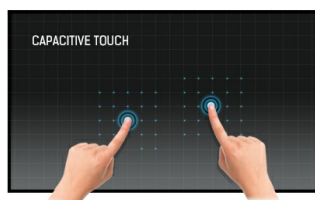

## 32" bílý open frame dotykový monitor, který je zabudován do poutavého bezokrajového rámečku

S 1920x1080 Full HD rozlišením a kapacitní 12 bodovou dotykovou technologií ProLite TF3237MSC-W3AG zajišťuje bezproblémovou a přesnou odezvu. Díky panelu AMVA3 nabízí výjimečný barevný výkon a široké pozorovací úhly, což z něj dělá ideální displej pro interaktivní Digital Signage. Vedle vynikající kvality obrazu, je obrazovka dodávána s robustním rámem. Panel odolává pádovou míčovou zkoušku 60950-1, takže je vhodný i pro náročné prostředí, jako je například integrace do interaktivního stolu. Open frame ProLite TF3237MSC-W3AG je ideálním řešením pro interaktivní Digital Signage, Instore Retail, kiosky a interaktivní prezentace.

### Dotyková technologie – kapacitní

Tato technologie využívá elektrickou vodivost. Tento povrch garantuje nejen dokonalou kvalitu obrazu, ale také trvanlivost a odolnost vůči poškrábání. Navíc eventuální poškrábání povrchu nemá vliv na samotnou dotekovou funkci. Panel rovněž rozpozná dotek provedený prstem (také v latexové rukavice) rovněž tak speciálním stylusem.

### Open frame

Open Frame Monitory jsou ideálním řešením pro integraci do kiosků a Instore Retail.