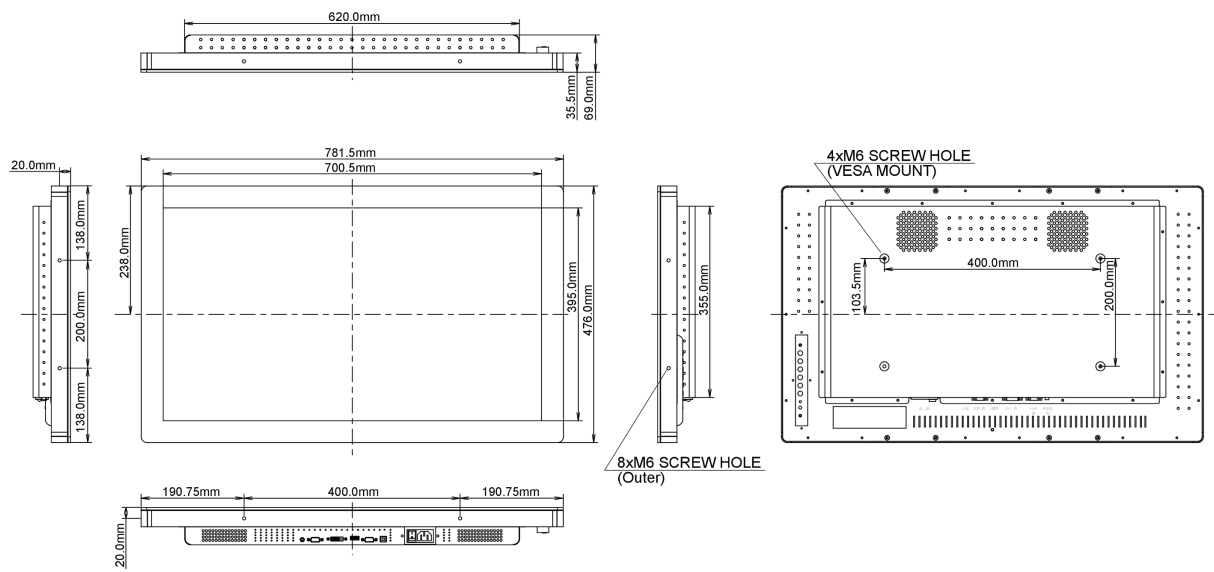

## 10 ROZMĚRY / HMOTNOST

<b>Rozměry výrobku Š x V x D</b>	781.5 x 476 x 69mm
<b>Váha (bez balení)</b>	17.3kg
<b>EAN code</b>	4948570114993

Všechny ochranné známky jsou registrovány a chráněny. Vyhrazené právo na změny. Veškeré ploché panely LCD splňují normu ISO-9241-307:2008 v oblasti počtu vadných pixelů.