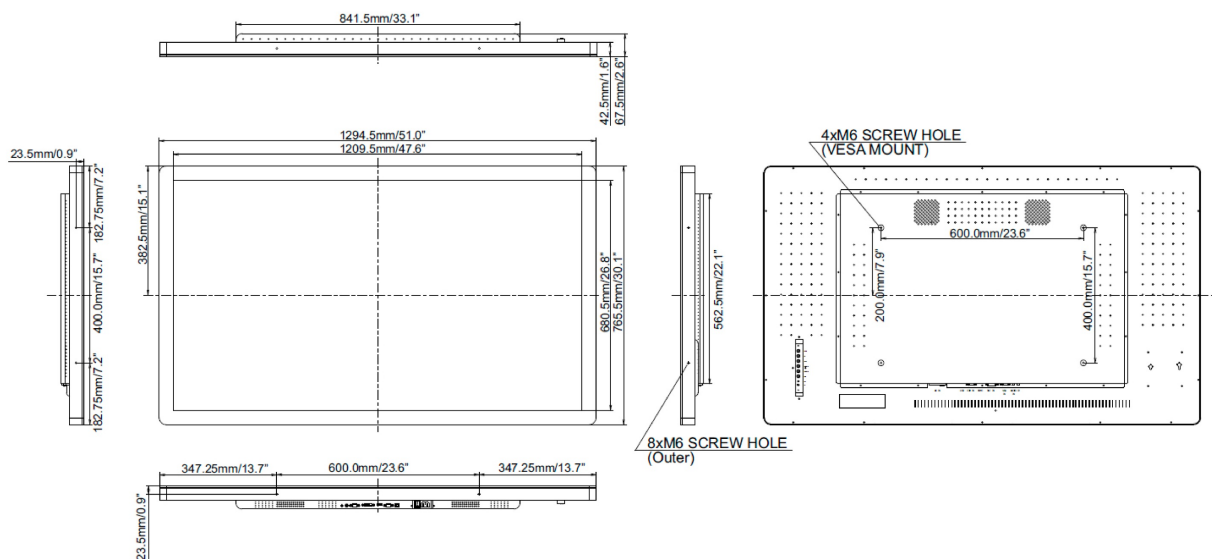

10 AFMETINGEN / GEWICHT

Product afmetingen B x H x D

1294.5 x 765.5 x 67.5mm

Gewicht (zonder doos)

45.7kg

Alle handelsmerken zijn geregistreerd. Gegevens onder voorbehoud van zetfouten. Specificaties kunnen vooraf en zonder opgaaf van reden gewijzigd worden. Alle LCD-panels vallen onder ISO-9241-307:2008 inzake pixelfouten.