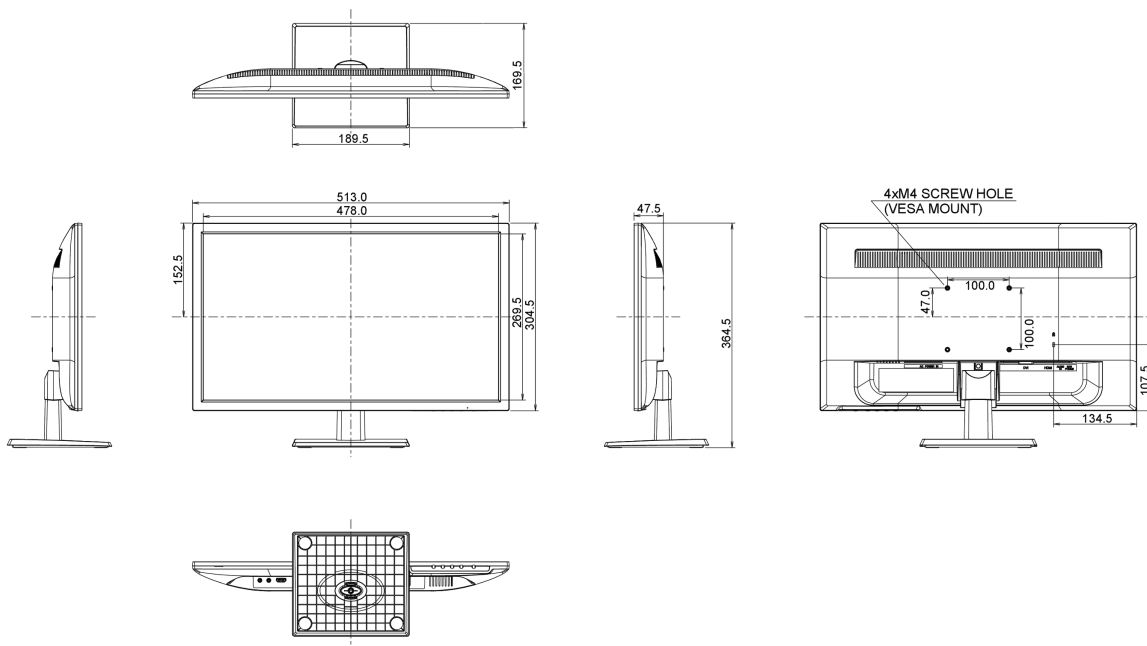

## 08 РАЗМЕР / ВЕС

Размер продукта Ш x В x Г	513 x 364.5 x 169.5мм
Вес (без упаковки)	3.2кг
EAN код	4948570114757