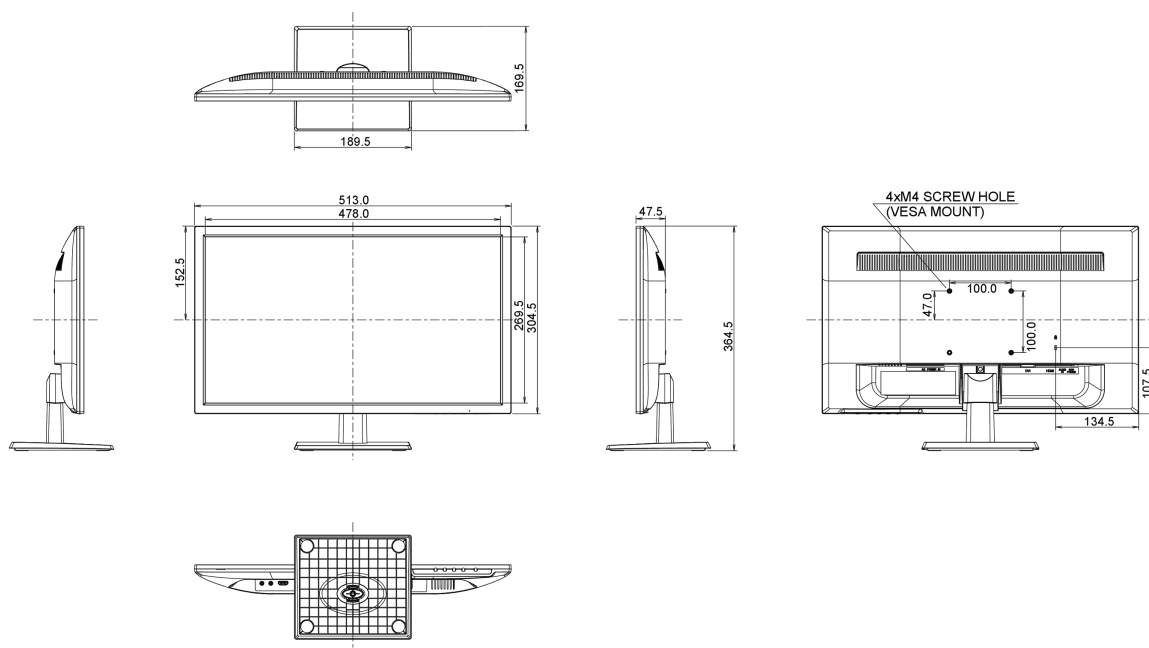

## 08 WYMIARY / WAGA

Wymiary produktu szer. x wys. x gł.	513 x 364.5 x 169.5mm
Waga (bez pudła)	3.2kg
Kod EAN	4948570114757