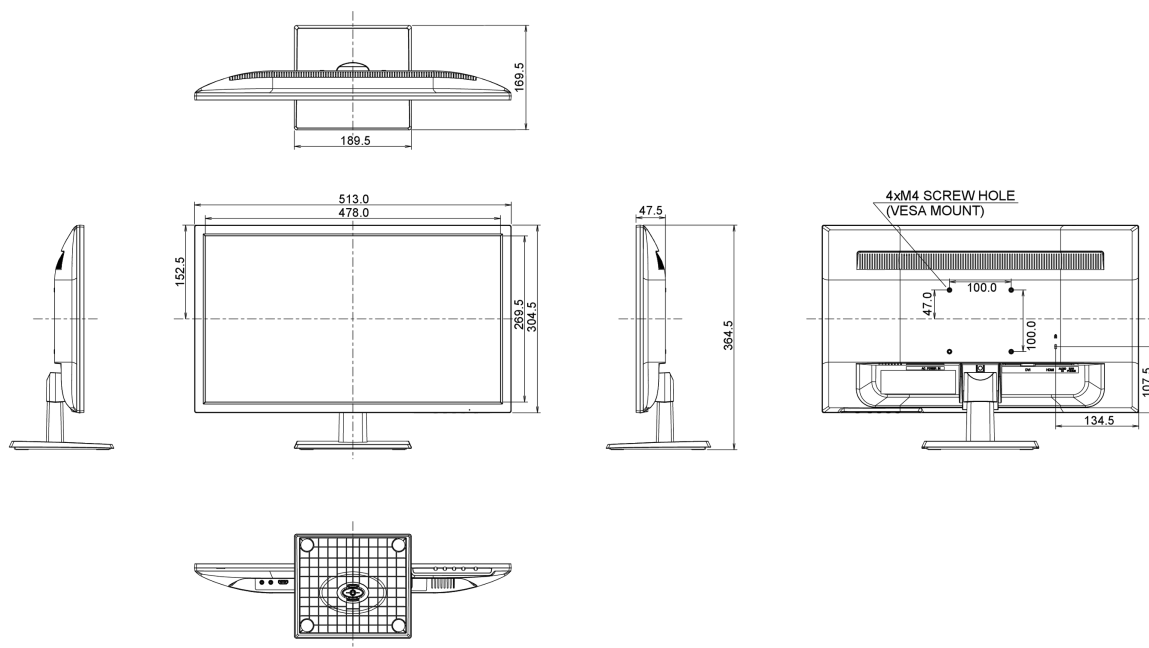

## 08 DIMENSIONI / PESO

Prodotti dimensioni L x H x P	513 x 364.5 x 169.5mm
Peso (netto)	3.2kg
EAN code	4948570114757

Tutti i marchi e i marchi registrati citati. E & O E. Specifiche soggette a modifiche senza preavviso. Tutti i display LCD è conforme alla norma ISO-9241-307:2008 in connessione con difetti dei pixel.