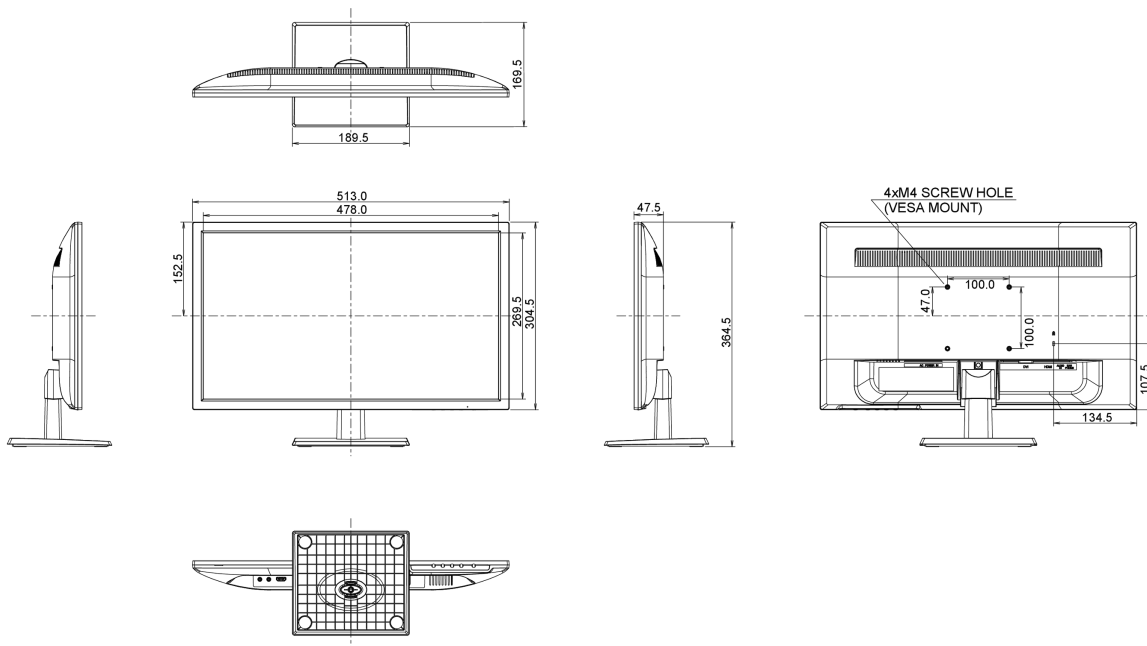

04 ASPECTOS MECÁNICOS

Soporte de altura regulable	inclinación
Ángulo de inclinación	22° arriba; 5° abajo
Montaje VESA	100 x 100mm

05 ACCESSORIES INCLUDED

Cable	de alimentación, HDMI, Audio
Otro	guía de inicio rápido, guía de seguridad

08 DIMENSIONES / PESO

Producto dimensiones W x H x D	513 x 364.5 x 169.5mm
Peso (sin caja)	3.2kg
Código EAN	4948570114757

09 ETIQUETA DE EFICIENCIA ENERGÉTICA DE LA UE

Manufacturer	iiyama
Model	G-MASTER GE2288HS-B1
Clase de eficiencia energética	A
La pantalla en diagonal visible	55cm;"; (21.5" segment)