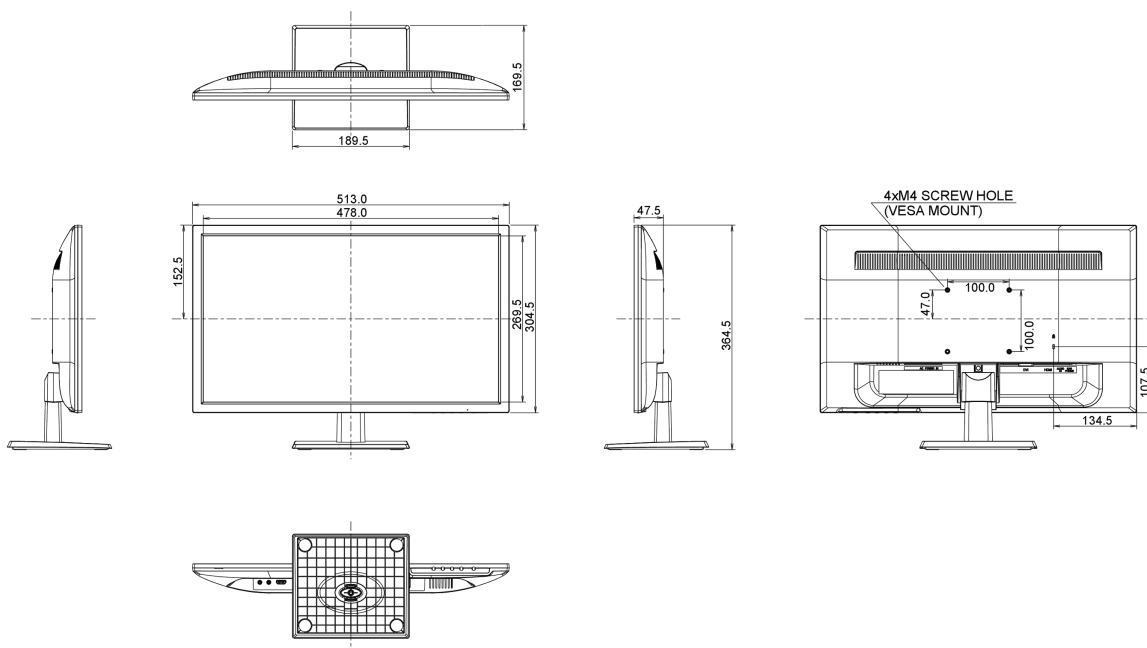

Bilddiagonale	21.5", 54.7cm
Panel-Technologie	TN LED, matte Oberfläche
Physikalische Auflösung	1920 x 1080 @75Hz (2.1 megapixel Full HD)
Bildformat	16:9
Helligkeit	250 cd/m ²
Kontrastverhältnis	1000:1
Erweitertes Kontrast Verhältnis	12M:1
Reaktionszeit (GTG)	1ms
Blickwinkel	horizontal/vertikal: 170°/160°, rechts/links: 85°/85°, nach oben/unten: 80°/80°
Farbunterstützung	16.7mIn (sRGB: 99%; NTSC: 72%)
Horizontalfrequenz	30 - 80kHz
Arbeitsfläche H x B	476.6 x 268.1mm, 18.8 x 10.6"
Pixelabstand	0.248mm
Farbe	matt

04 MECHANISCH

Verstellmöglichkeiten	Tilt
Neigungswinkel	22° nach oben; 5° nach unten
VESA Halterung	100 x 100mm

05 ENTHALTENES ZUBEHÖR

Kabel	Netz, HDMI, Audio
Sonstige	Leitfaden zur Inbetriebnahme, Sicherheits-Hinweise

08 ABMESSUNGEN / GEWICHT

Produkt Abmessungen B x H x T	513 x 364.5 x 169.5mm
Gewicht (ohne Verpackung)	3.2kg
EAN code	4948570114757

Alle Warenzeichen sind eingetragene Handelsmarken. Irrtum und Änderungen in den Spezifikationen vorbehalten. Alle LCD's erfüllen die ISO-9241-307:2008 Pixelfehlerklasse.