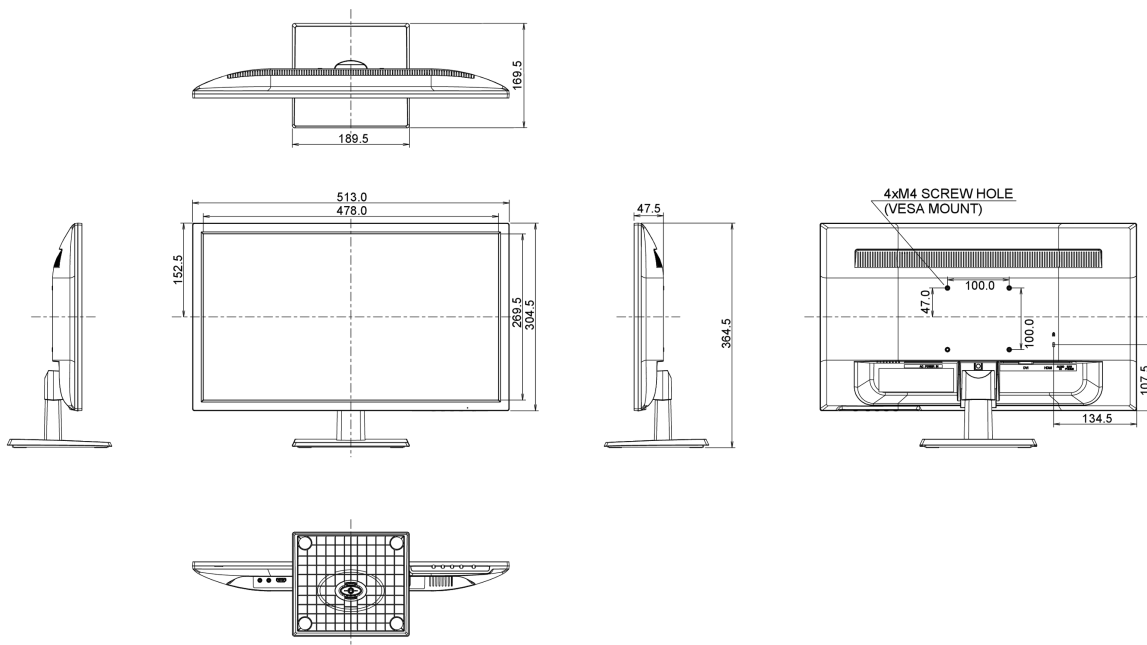

04 MECHANICKÉ ČÁSTI

| | |
|---------------|---------------------|
| Úpravy polohy | náklon |
| Úhel náklonu | 22° nahoru; 5° dolů |
| VESA | 100 x 100mm |

05 ZAHRNUTÉ PŘÍSLUŠENSTVÍ

| | |
|---------|---|
| Kabely | napájecí, HDMI, Audio |
| Ostatní | uživatelský manuál, instrukce bezpečnosti |

08 ROZMĚRY / HMOTNOST

| | |
|---------------------------|-----------------------|
| Rozměry výrobku Š x V x D | 513 x 364.5 x 169.5mm |
| Váha (bez balení) | 3.2kg |
| EAN code | 4948570114757 |

09 EVROPSKÁ ZNAČKA ENERGETICKÉ EFEKTIVITY