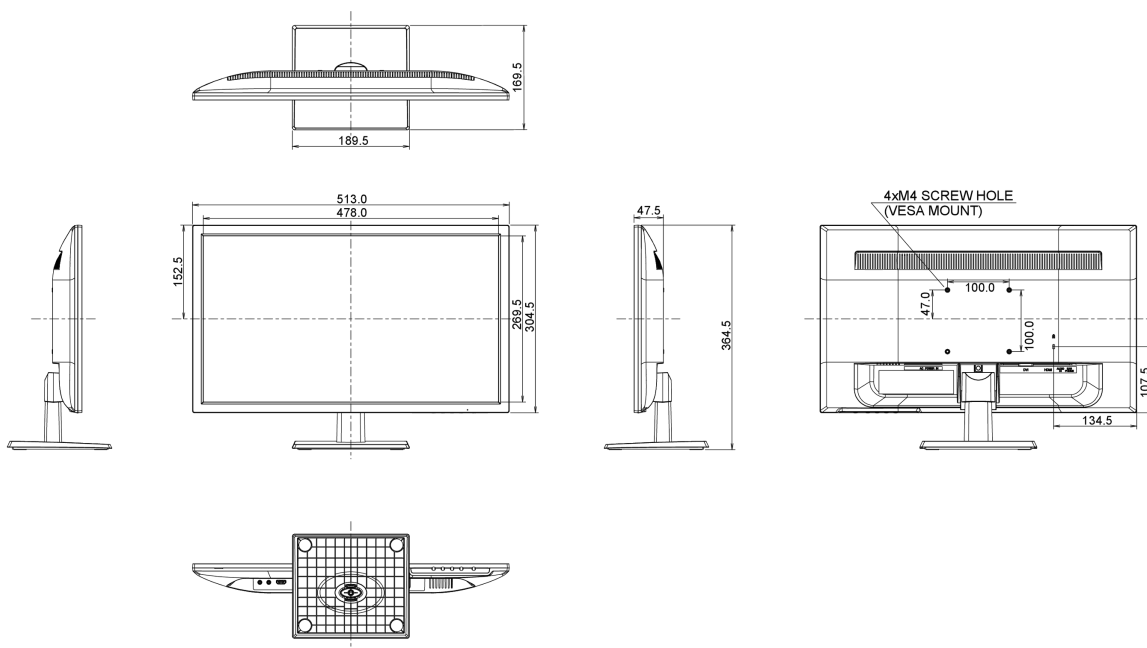

08 РАЗМЕР / ВЕС

Размер продукта Ш x В x Г	513 x 364.5 x 169.5мм
Вес (без упаковки)	3.2кг
EAN код	4948570114757

09 МАРКИРОВКА ЭНЕРГОЭФФЕКТИВНОСТИ ЕС

Manufacturer	iiyama
Model	G-MASTER GE2288HS-B1
Класс энергоэффективности	A
Видимая диагональ экрана	55см; "; (21.5" segment)
Потребляемая мощность в режиме ВКЛ	18.8Вт
Ежегодное потребление энергии	27kWh/ГОД*