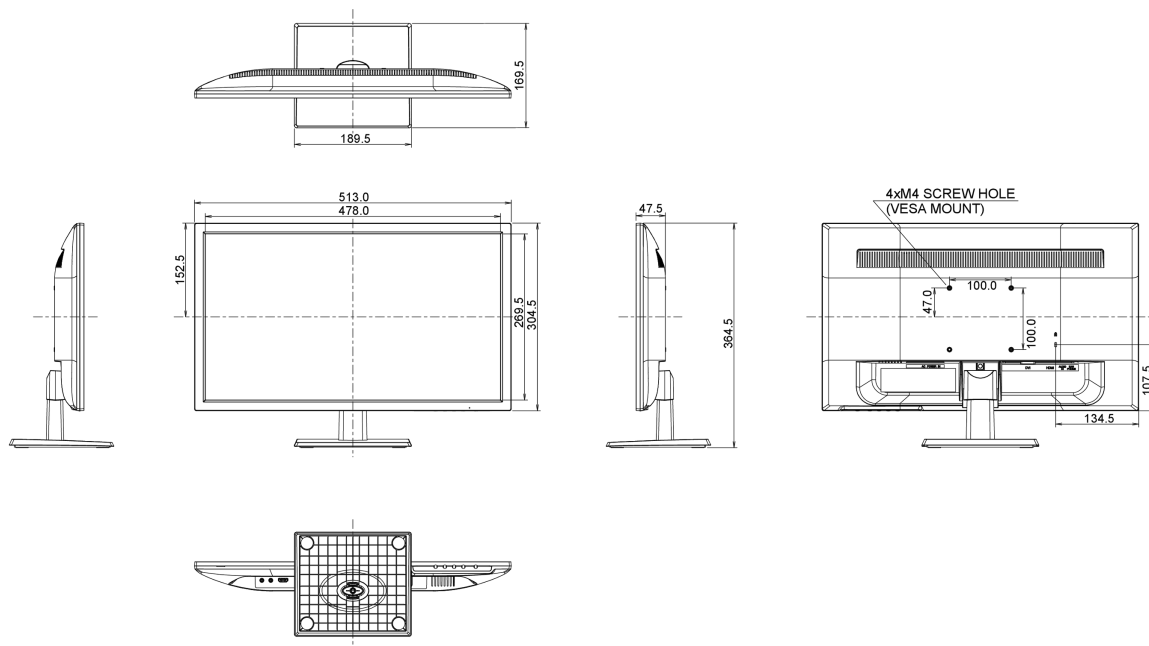

04 MECHANISME

Positieaanpassingen	kantelen
Kantelhoek	22° omhoog; 5° omlaag
VESA montage	100 x 100mm

05 INBEGREPEN ACCESSOIRES

Kabels	Stroom, HDMI, Audio
Overige	Quick guide handleiding, veiligheidsinstructies

08 AFMETINGEN / GEWICHT

Product afmetingen B x H x D	513 x 364.5 x 169.5mm
Gewicht (zonder doos)	3.2kg
EAN code	4948570114757

Alle handelsmerken zijn geregistreerd. Gegevens onder voorbehoud van zelffouten. Specificaties kunnen vooraf en zonder opgave van reden gewijzigd worden. Alle LCD-panels vallen onder ISO-9241-307:2008 inzake pixelfouten.