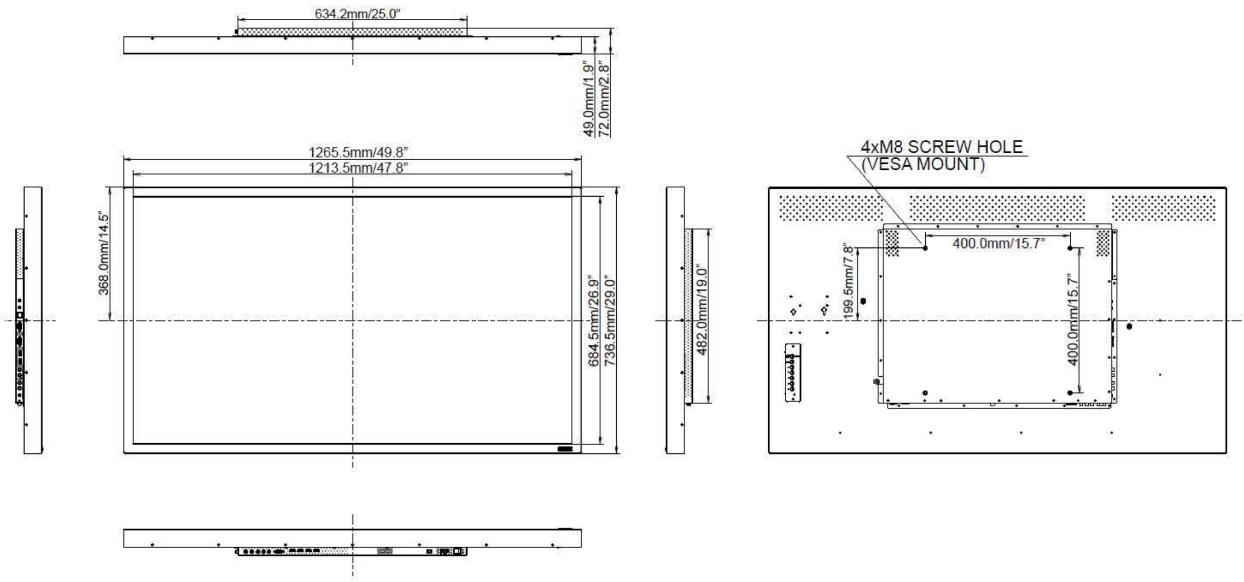

01 KARAKTERISTIKE EKRANA

Dijagonala	54.6", 138.8cm
Panel	IPS LED, Premaz protiv otisaka prstiju
Osnovna rezolucija	1920 x 1080 (2.1 megapixel Full HD)
Format ekrana	16:9
Osvetljenje	450 cd/m ² typical
Osvetljenje	400 cd/m ² sa dodirrom
Statički kontrast	1100:1 typical
Propusnost svetla	88%
Vreme odziva (GTG)	12ms
Zona gledanja	horizontalno/vertikalno: 178°/178°, desno/levo: 89°/89°, gore/dole: 89°/89°
Podržane boje	16.7mln
Horizontalna sinhronizacija	30 - 83KHz
Vidljiva površina Š x V	1209.6 x 680.4mm, 47.6 x 26.8"
Razmak piksela	0.63mm
Boja okvra	crna, mat

10 DIMENZIJE / TEŽINA

Dimenzije proizvoda Š x V x D	1265.6 x 736.5 x 72mm
Težina (bez kutije)	37.5kg
EAN kod	4948570114733

All trademarks and registered trademarks acknowledged. E & O E. Specification subject to change without notice. All LCD's comply with ISO-9241-307:2008 in connection with pixel defects.