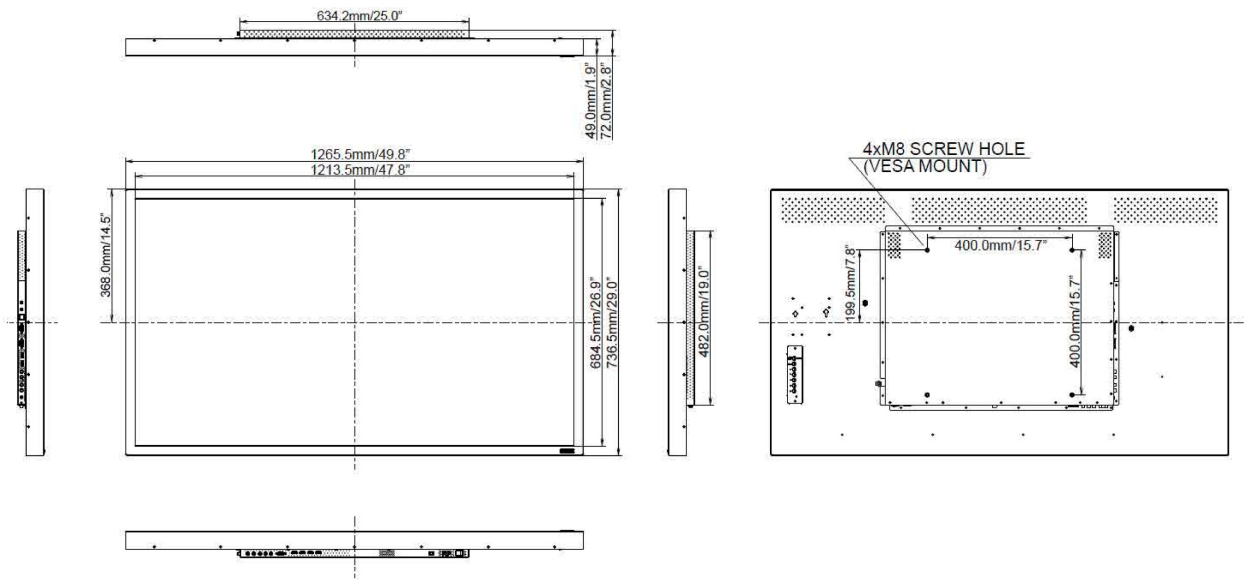

10 РАЗМЕР / ВЕС

Размер продукта Ш x В x Г	1265.6 x 736.5 x 72мм
Вес (без упаковки)	37.5кг
EAN код	4948570114733

11 МАРКИРОВКА ЭНЕРГОЭФФЕКТИВНОСТИ ЕС

Manufacturer	iiyama
Model	ProLite TH5565MIS-B1AG
Класс энергоэффективности	B
Мощность в режиме ожидания	0.5W ожидание
Разрешение	1920 x 1080