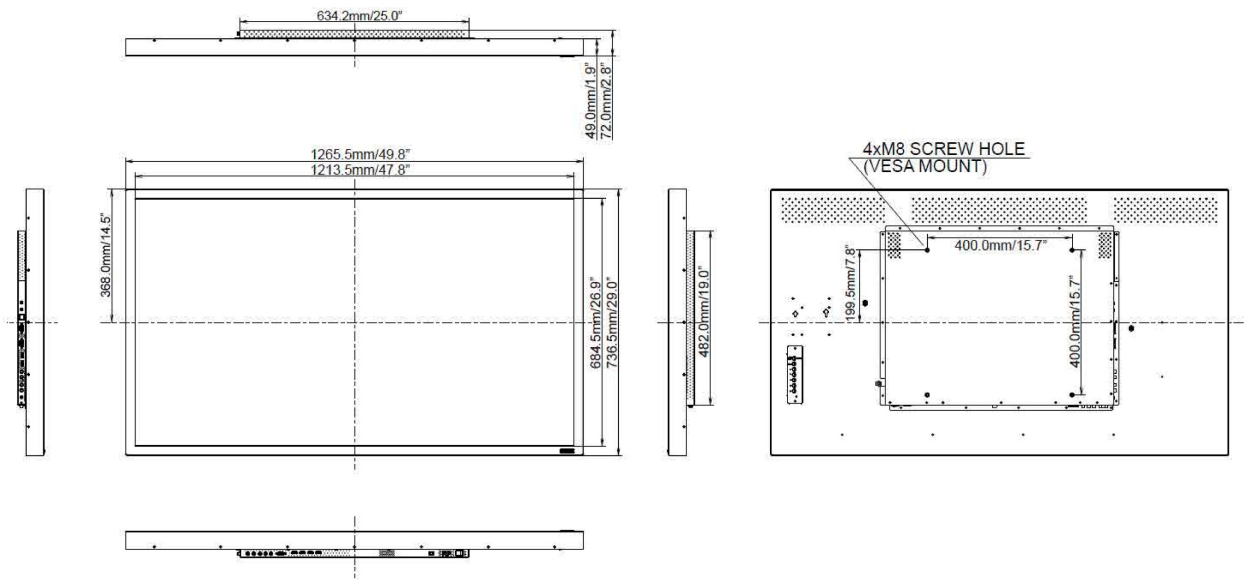

## 10 AFMETINGEN / GEWICHT

Product afmetingen B x H x D	1265.6 x 736.5 x 72mm
Gewicht (zonder doos)	37.5kg
EAN code	4948570114733