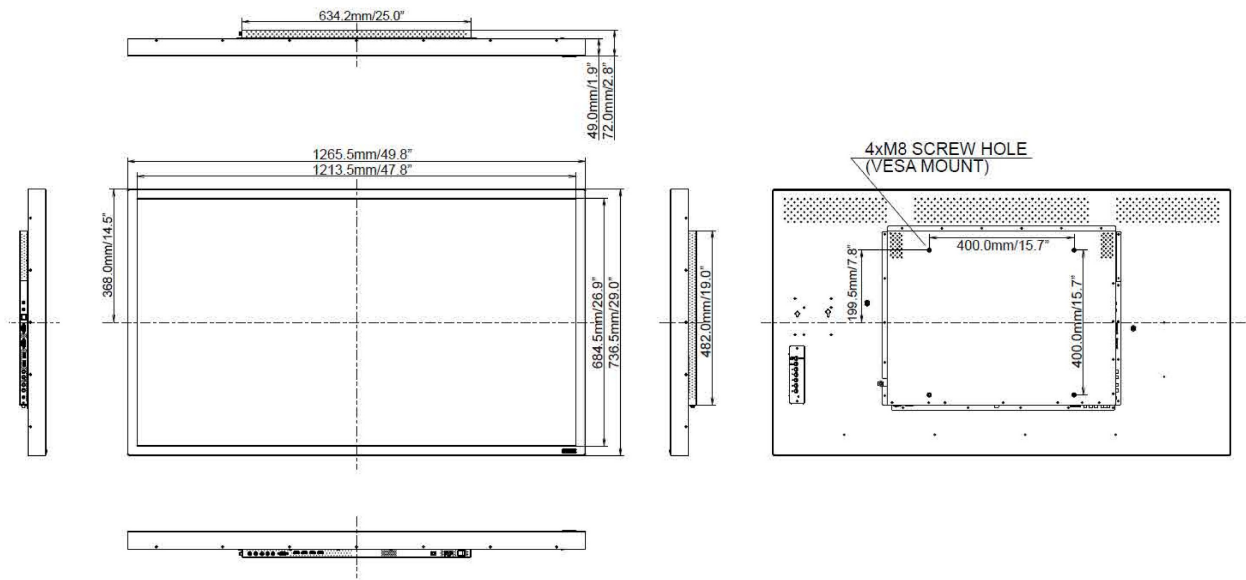

10 ROZMĚRY / HMOTNOST

Rozměry výrobku Š x V x D	1265.6 x 736.5 x 72mm
Váha (bez balení)	37.5kg
EAN code	4948570114733

11 EVROPSKÁ ZNAČKA ENERGETICKÉ EFEKTIVITY

Manufacturer	iiyama
Model	ProLite TH5565MIS-B1AG
Energetická třída	B
Napájení v pohotovostním režimu	0.5W odpočinek
Rozlišení	1920 x 1080