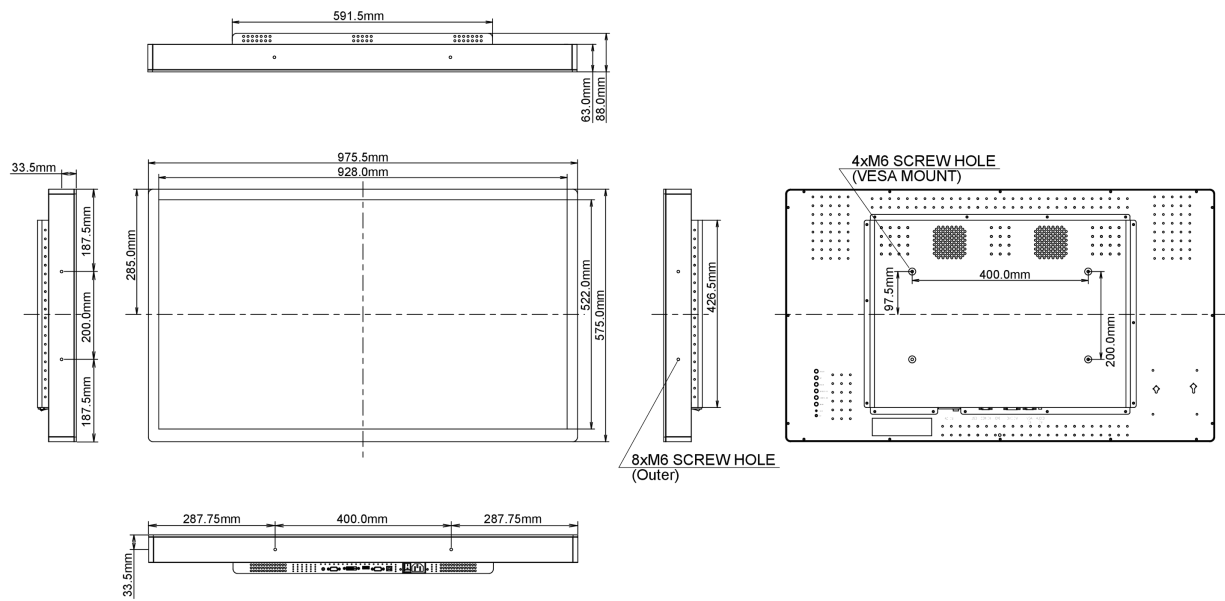

Wszystkie znaki towarowe zastrzeżone. Pomyłki i wprowadzanie zmian zastrzeżone. Specyfikacje produktów mogą ulec zmianie bez wcześniejszego zawiadomienia. Wszystkie monitory LCD iiyama są zgodne z normą ISO-9241-307:2008 określającą liczbę i rodzaj defektów matrycy.

© IIYAMA CORPORATION. ALL RIGHTS RESERVED