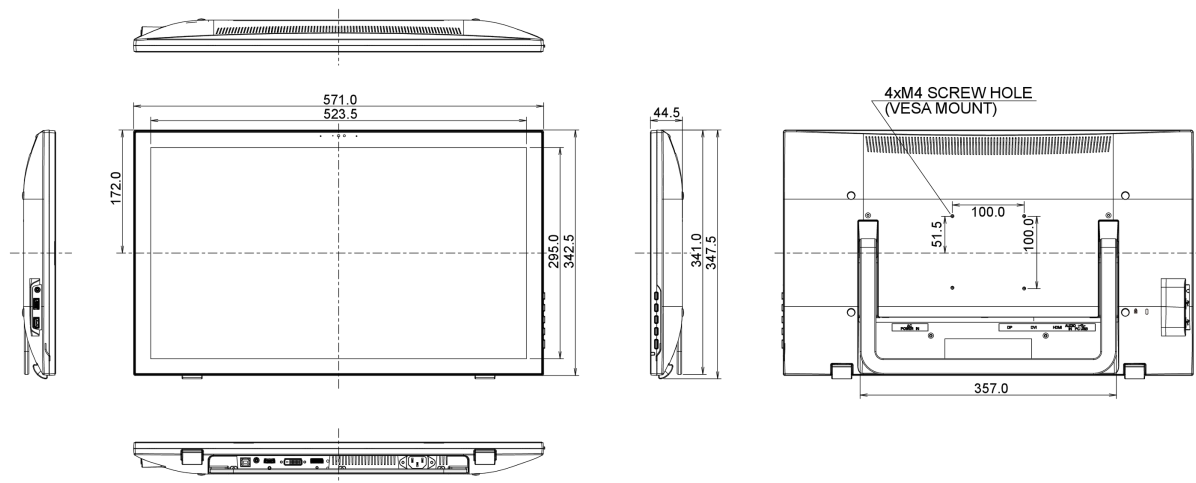

10 РАЗМЕР / ВЕС

Размер продукта Ш x В x Г	571 x 347.5 x 44.5мм
Вес (без упаковки)	6.2кг
EAN код	4948570114467

Все товарные знаки и торговые марки являются собственностью их владельцев и они защищены. Ошибки и изменения допускаются. Спецификации могут быть изменены без уведомления. Все LCD мониторы соответствуют стандарту ISO-9241-307:2008 по политике битых пикселей.