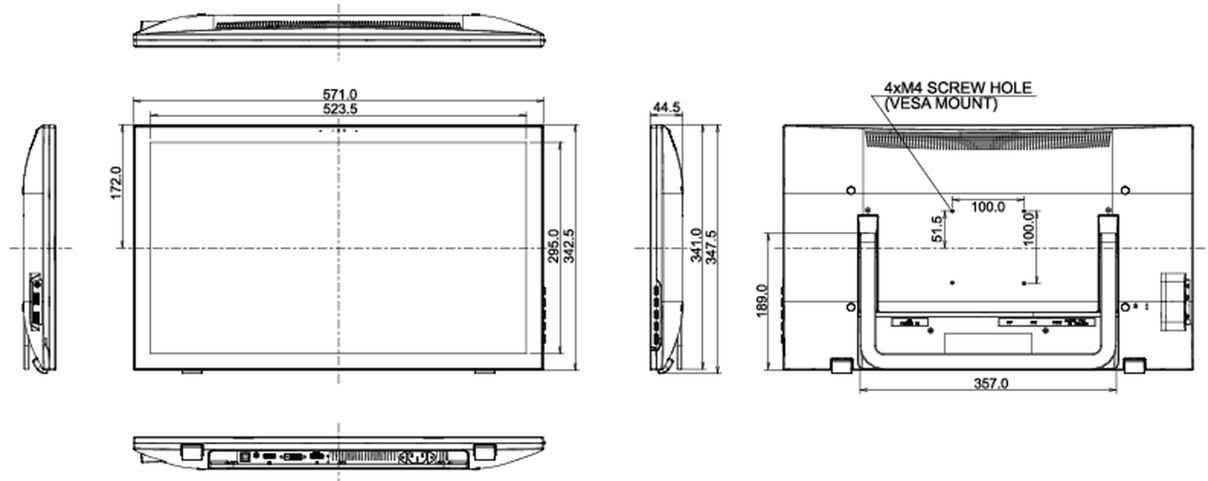

Eđim açısı

15° yukarı; 70° aşağı

07 PAKET İÇERİĞİNDEKİ AKSESUARLAR

Kablolar

güç, DVI, USB, Ses, mDP - DP

08 GÜÇ YÖNETİMİ

Güç kaynađı

AC 100 - 240V, 50/60Hz

Güç kullanımı

24.1W tipik, 0.38W stand by, 0.32W off mode

09 ÖLÇÜLER / AđIRLIK

Ürün boyutları G x Y x D

571 x 347.5 x 44.5mm

Ađırlık (kutu hariç)

6.2kg

EAN kodu

4948570114467

All trademarks and registered trademarks acknowledged. E & O E. Specification subject to change without notice. All LCD's comply with ISO-9241-307:2008 in connection with pixel defects.

© IIYAMA CORPORATION. ALL RIGHTS RESERVED