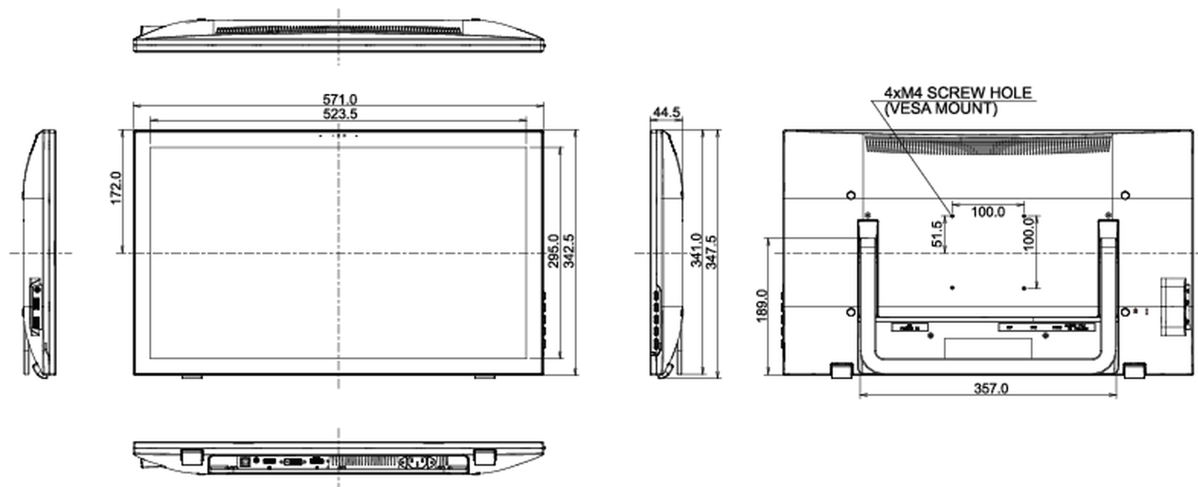

All trademarks and registered trademarks acknowledged. E & O E. Specification subject to change without notice. All LCD's comply with ISO-9241-307:2008 in connection with pixel defects.

© IYAMA CORPORATION. ALL RIGHTS RESERVED