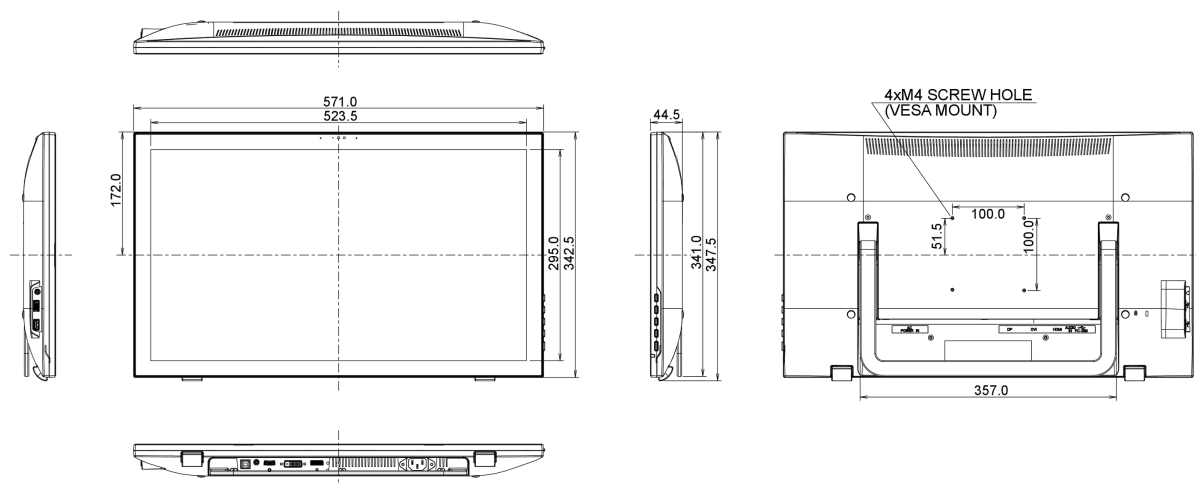

10 РАЗМЕР / ВЕС

| | |
|---------------------------|----------------------|
| Размер продукта Ш x В x Г | 571 x 347.5 x 44.5мм |
| Вес (без упаковки) | 6.2кг |
| EAN код | 4948570114467 |

11 МАРКИРОВКА ЭНЕРГОЭФФЕКТИВНОСТИ ЕС