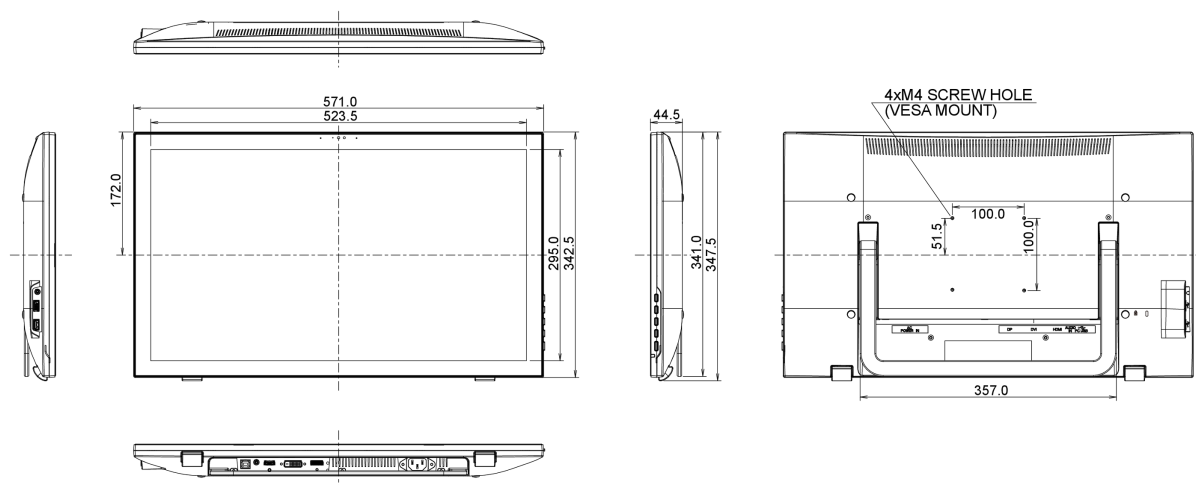

## 10 WYMIARY / WAGA

Wymiary produktu szer. x wys. x gł.	571 x 347.5 x 44.5mm
Waga (bez pudła)	6.2kg
Kod EAN	4948570114467