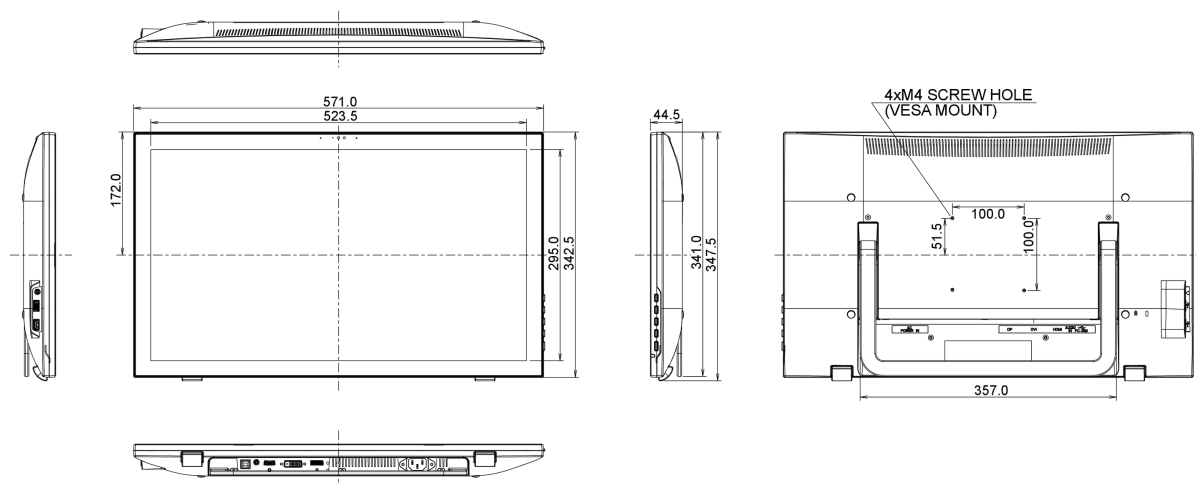

10 WYMIARY / WAGA

Wymiary produktu szer. x wys. x gł.	571 x 347.5 x 44.5mm
Waga (bez pudła)	6.2kg
Kod EAN	4948570114467

11 EU ENERGY EFFICIENCY LABEL

Producent	iiyama
Model	ProLite T2435MSC-B2
Klasa efektywności energetycznej	A
Przekątna obszaru widocznego	60cm; 23.6"; (24" segment)
Zużycie energii w trybie pracy	24W
Roczne zużycie energii	35kWh/rok*
Power in Standby	0.38W stand by
Power in OFF Mode	0.32W off mode
Rozdzielczość	1920 x 1080