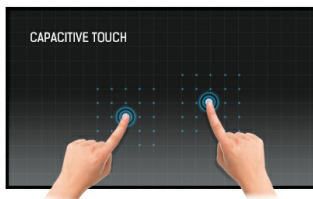

## 24" 10P touch monitor met een volledig vlakke edge-to-edge voorkant en webcam

De ProLite T2435MSC, met de Full HD resolutie en Projective Capacitive 10P touch technologie, levert een naadloze en accurate touch ervaring. De VA LED-backlit LCD-scherm technologie garandeert een uitzonderlijke kleurechtheid en hoog contrast vanuit elke kijkhoek. Hierdoor is dit scherm een uitstekende keuze voor een breed scala van interactieve toepassingen. De voet van de monitor is zo ontworpen, dat het mogelijk is om de monitor volledig vlak te leggen en te gebruiken als een grote tablet. De monitor is uitgerust met diverse video-ingangen en een USB 2.0 HUB, alsmede met geïntegreerde stereo speakers. De ProLite T2435MSC is uitermate geschikt voor interactieve toepassingen en Digital-Signage zoals instore-retail, infozuilen, gaming en interactieve presentaties.

### Touch technology - Capacitive

Deze technologie functioneert met een glasplaat voorzien van een sensor-matrix. Het geheel is geïntegreerd in het LCD-panel. Een aanraking wordt waargenomen doordat uw vinger (met of zonder handschoen) een minuscuul elektrisch signaal afgeeft aan deze sensor-matrix als u het glas aanraakt. Deze extra glaslaag maakt deze techniek uiterst duurzaam en betrouwbaar. Het systeem blijft zelfs werken als het glas is ingekrast. Het biedt ultieme beeldkwaliteit en wordt aangestuurd door een vinger (ook in latex handschoenen) of een speciale stylus.