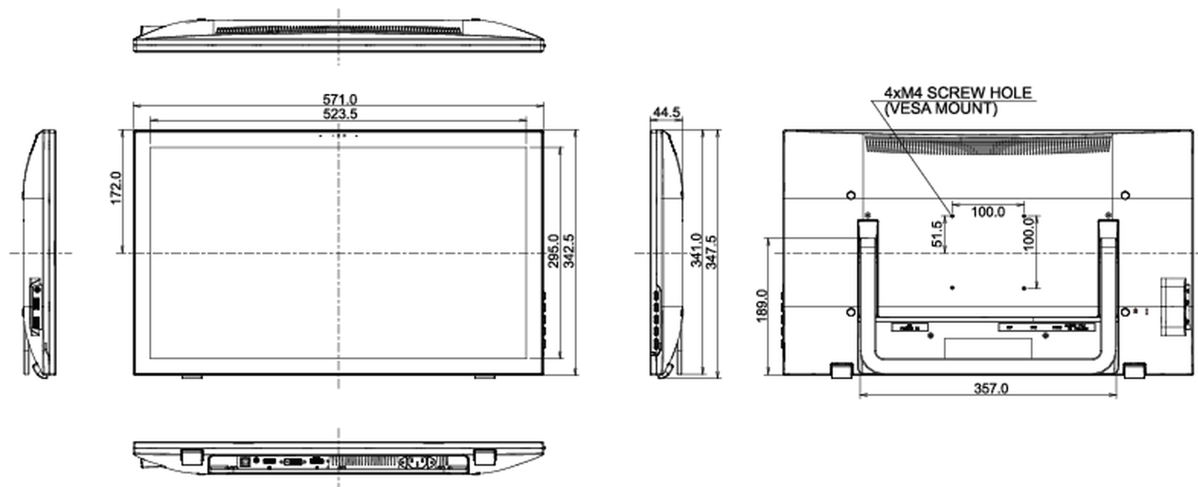

Alle handelsmerken zijn geregistreerd. Gegevens onder voorbehoud van zetfouten. Specificaties kunnen vooraf en zonder opgave van reden gewijzigd worden. Alle LCD-panels vallen onder ISO-9241-307:2008 inzake pixelfouten.

© IYAMA CORPORATION. ALL RIGHTS RESERVED