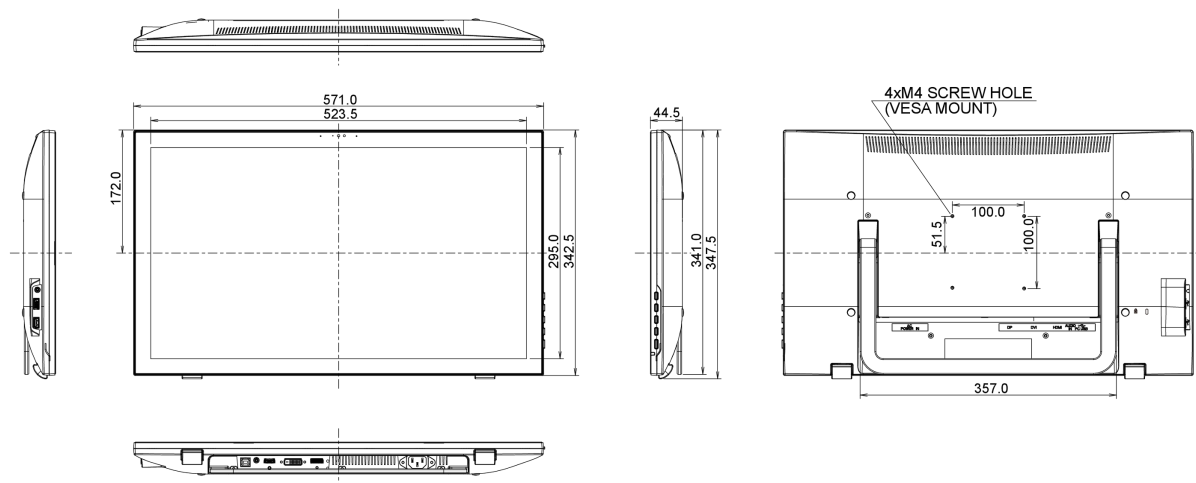

11 EU-ENERGIEEFFIZIENZ-LABEL

Lieferanten	iiyama
Model	ProLite T2435MSC-B2
Energieeffizienzklasse	A
Sichtbare Bilddiagonale	60cm; 23.6"; (24" Segment)
Stromverbrauch im Betrieb	24.1W
Jährlicher Energieverbrauch	35kWh/Jahr*
Stromverbrauch im Standby	0.5W Standby
Auflösung	1920 x 1080

This is information under Regulation (EU) No 1062/2010.*Based on the power consumption of the television operating 4 hours per day for 365 days. The actual energy consumption will depend on how the television is used.

Alle Warenzeichen sind eingetragene Handelsmarken. Irrtum und Änderungen in den Spezifikationen vorbehalten. Alle LCD's erfüllen die ISO-9241-307:2008 Pixelfehlerklasse.

© IIYAMA CORPORATION. ALL RIGHTS RESERVED