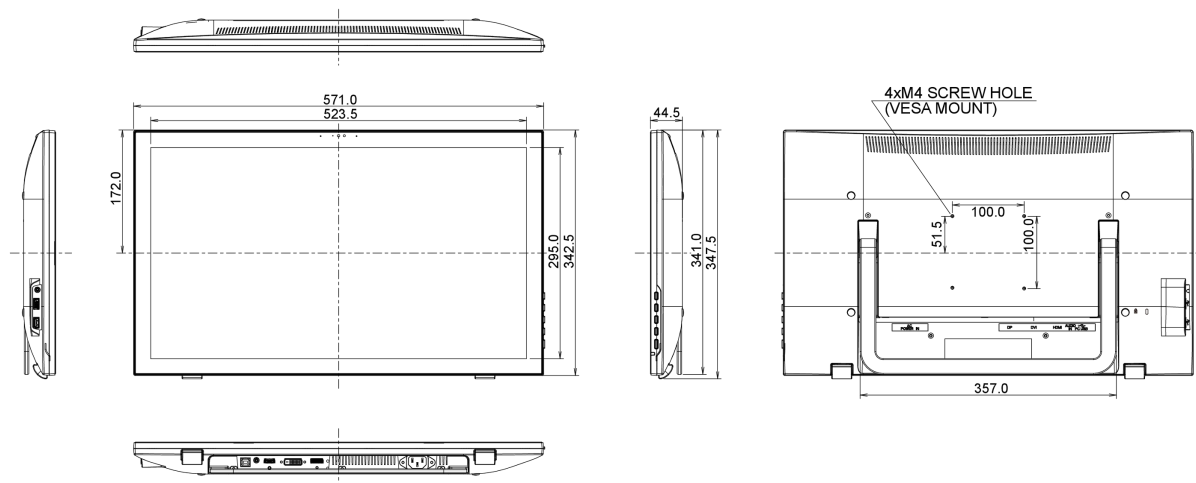

## 10 ROZMĚRY / HMOTNOST

Rozměry výrobku Š x V x D

571 x 347.5 x 44.5mm

Váha (bez balení)

6.2kg

EAN code

4948570114467

Všechny ochranné známky jsou registrovány a chráněny. Vyhrazené právo na změny. Veškeré ploché panely LCD splňují normu ISO-9241-307:2008 v oblasti počtu vadných pixelů.