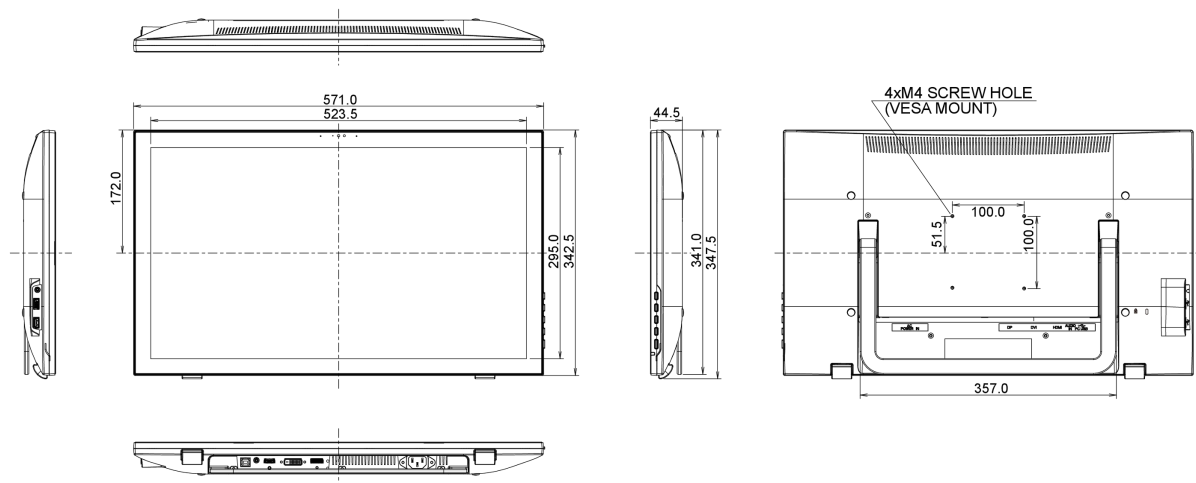

10 РАЗМЕР / ВЕС

Размер продукта Ш x В x Г	571 x 347.5 x 44.5мм
Вес (без упаковки)	6.2кг
EAN код	4948570114467

11 МАРКИРОВКА ЭНЕРГОЭФФЕКТИВНОСТИ ЕС

Manufacturer	iiyama
Model	ProLite T2435MSC-B2
Класс энергоэффективности	A
Видимая диагональ экрана	60см; 23.6"; (24" segment)
Потребляемая мощность в режиме ВКЛ	24.1Вт
Ежегодное потребление энергии	35кWh/ГОД*
Мощность в режиме ожидания	0.5W ожидание
Разрешение	1920 x 1080