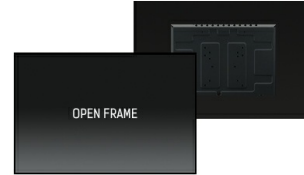

Ёмкостная сенсорная технология

Эта технология базируется на использовании сенсорной сетки из тончайших проводников, наклеенных на стеклянную поверхность панели. Прикосновение распознается по изменению электрических характеристик сенсорной сетки, когда пользователь касается пальцем стекла. Благодаря использованию стеклянной поверхности, такие дисплеи отличаются повышенной износостойкостью: даже царапины на экране не оказывают заметного влияния на его сенсорную функциональность. Технология обеспечивает отличное качество изображения и допускает управление не только с помощью пальцев (также в тонких резиновых перчатках), но и магнитной авторучкой.

24/7

24/7 displays are designed for a continuous operation.

Open frame

Встраиваемые (open frame) мониторы являются идеальным решением для производителей киосков и розничной торговли.

Антибликовое покрытие

01 ХАРАКТЕРИСТИКИ ДИСПЛЕЯ

Дизайн	Open Frame
Диагональ	31.5", 80см
Панель	AMVA3 LED, AG coated Glass
Разрешение	1920 x 1080 (2.1 megapixel Full HD)
Соотношение сторон	16:9
Яркость	500 cd/m ²
Яркость	420 cd/m ² с тач-скрин панелью
Коэффициент пропускания света	84%
Контрастность	3 000:1
Время отклика (GTG)	8мс
Видимая область	горизонталь/вертикаль: 178°/178°, право/лево: 89°/89°, вверх/вниз: 89°/89°
Поддержка цвета	16.7mln
Частота горизонтальной развертки	31.47 - 67.5кГц
Видимая область Ш x В	698.4 x 392.8мм, 27.5 x 15.5"
Размер пикселя	0.364мм
Цвет и отделка bezеля	черный, матовый