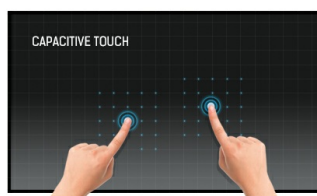

### 55" monitor open frame z 12 punktami dotykowymi i powłoką antyrefleksyjną

iiyama TF5537MSC-B2AG to 55-calowy monitor Full HD multi-touch wykorzystujący technologię pojemnościową i wyposażony w doskonałej jakości matrycę IPS. Połączenie zapewniającej trwałość i odporność na zarysowania technologii dotykowej z matrycą gwarantującą doskonałe kolory i kąty widzenia sprawia, że panel ten to najwyższej jakości rozwiązanie do wszelkiego rodzaju kiosków interaktywnych i punktów sprzedaży. Solidna obudowa monitora nie ma ramki zasłaniającej ekran z przodu – jest on jedną gładką, szklaną taflą na całej swojej powierzchni..

#### Technologia dotykowa - Pojemnościowa

Technologia ta wykorzystuje przewodnictwo elektryczne. Dotyk jest rejestrowany ponieważ w miejscu dotknięcia palcem szklanej powłoki pokrywającej ekran zmienia się pojemność elektryczna. Powłoka to gwarantuje nie tylko doskonałą jakość obrazu, ale też trwałość i odporność na zarysowania. Co więcej ewentualne zarysowania ekranu nie mają wpływu na działanie funkcji dotykowej. Panel rozpoznaje dotyk wykonywany palcem (także w rękawiczce lateksowej) lub specjalnym rysikiem.