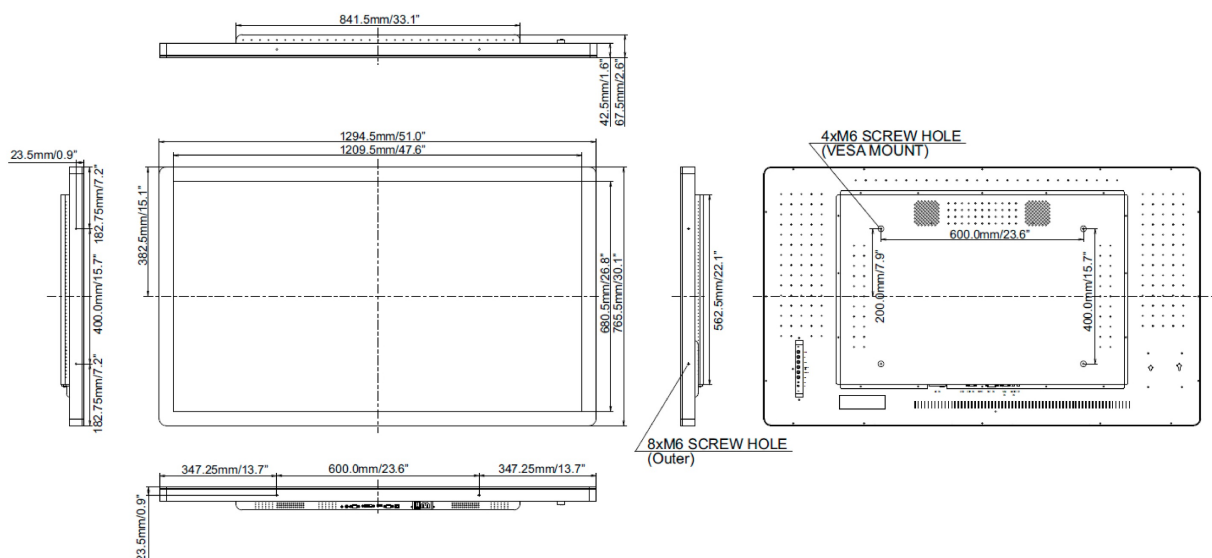

## 10 WYMIARY / WAGA

**Wymiary produktu szer. x wys. x gł.** 1294.5 x 765.5 x 67.5mm

**Waga (bez pudła)** 45.7kg

*Wszystkie znaki towarowe zastrzeżone. Pomyłki i wprowadzanie zmian zastrzeżone. Specyfikacje produktów mogą ulec zmianie bez wcześniejszego zawiadomienia. Wszystkie monitory LCD iiyama są zgodne z normą ISO-9241-307:2008 określającą liczbę i rodzaj defektów matrycy.*