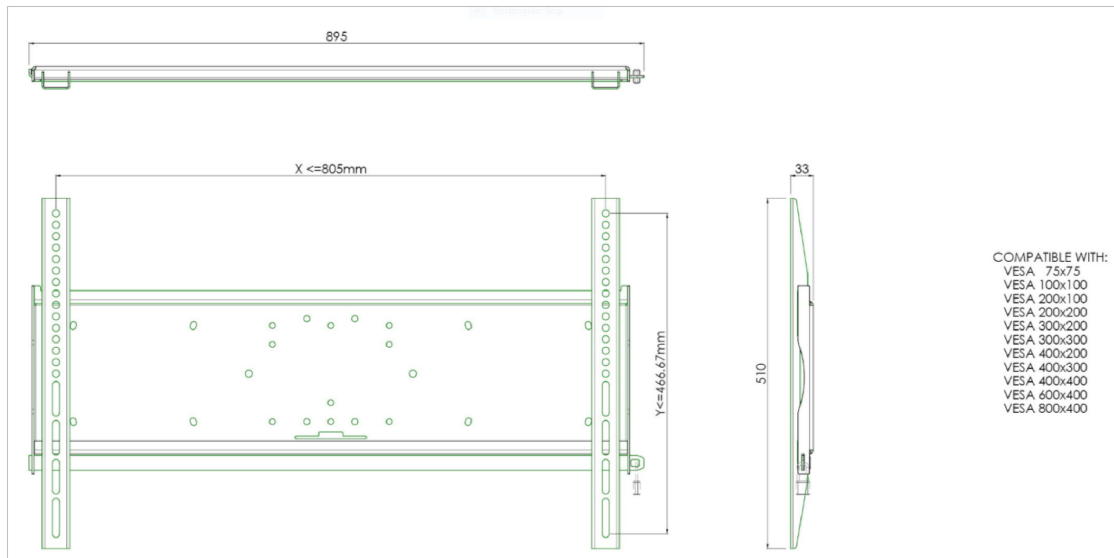

Evrensel duvar montajı, maks. 805x466mm. 125kg

Tüm evrensel duvar montaj aparatları VESA uyumludur. Duvara montajın yanı sıra, duvar montaj aparatlarımız 170 x 140 mm montaj kalıbı sayesinde bir boru seti ile birlikte tavana montaj için de kullanılabilir ve doğrudan stantlara sabitlenir. Bağlantı parçaları, montajı ekrana sabitlemek için sabitleme malzemesi içerir. Ayrıca, size hırsızlığa karşı koruma sağlayan bir güvenlik çubuğu veya sabitleme içerirler; bir asma kilit ayrıca eklenecektir.

01 TEKNİK ÖZELLİK

VESA minimum	75 x 75mm
VESA maksimum	800 x 400mm

All trademarks and registered trademarks acknowledged. E & O E. Specification subject to change without notice. All LCD's comply with ISO-9241-307:2008 in connection with pixel defects.