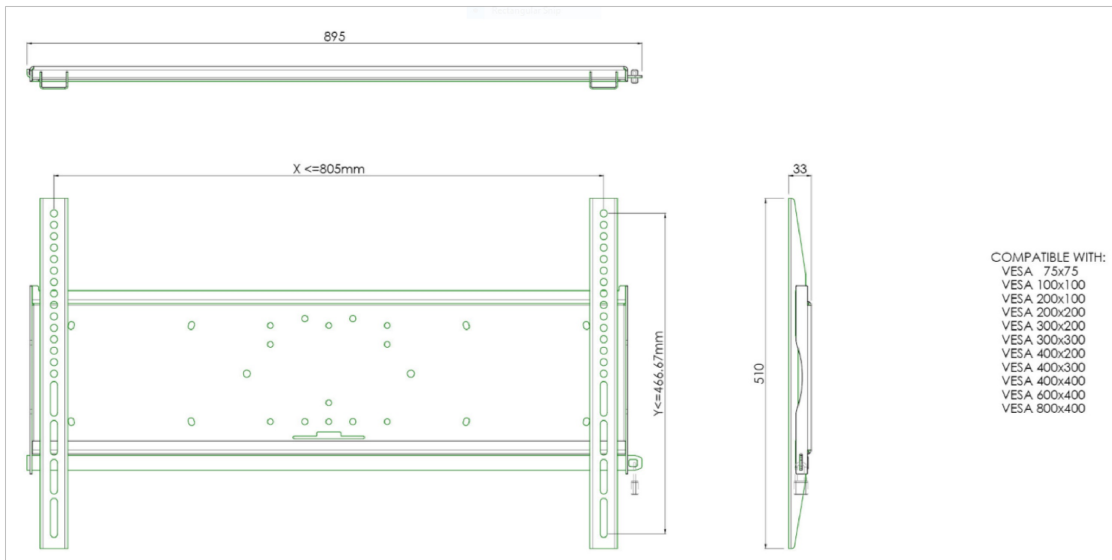

Univerzalni nosač za zid, max 805x466mm. do 125kg

Svi univerzalni zidni nosači su kompatibilni sa VESA standardom. Pored zidne montaže, naši zidni nosači se mogu koristiti za montažu na plafon u kombinaciji sa kompletom cevi i direktno se pričvršćuju na postolje zahvaljujući VESA standardu montiranja 170x140 mm. Nosači uključuju element koji pričvršćuje nosač za ekran. Pored toga, uključuju sigurnosnu šipku ili učvršćivanje, nudeći vam zaštitu od krađe; katanac treba kupiti odvojeno.

01 TEHNIČKA SPECIFIKACIJA

VESA minimum	75 x 75mm
VESA maksimum	800 x 400mm

All trademarks and registered trademarks acknowledged. E & O E. Specification subject to change without notice. All LCD's comply with ISO-9241-307:2008 in connection with pixel defects.