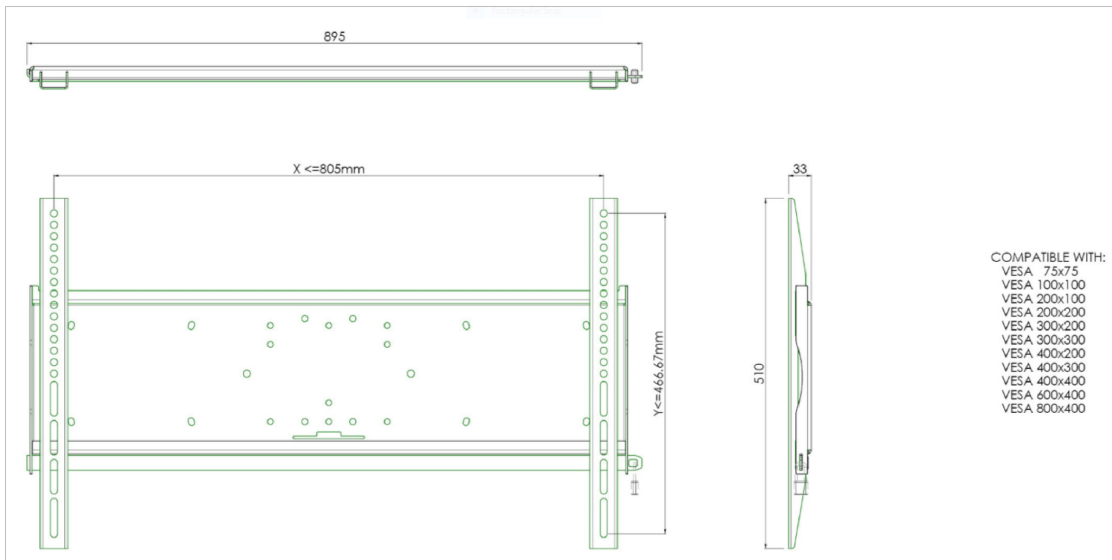

### Univerzalni nosač za zid, max 805x466mm. do 125kg

Svi univerzalni zidni nosači su kompatibilni sa VESA standardom. Pored zidne montaže, naši zidni nosači se mogu koristiti za montažu na plafon u kombinaciji sa kompletom cevi i direktno se pričvršćuju na postolje zahvaljujući VESA standardu montiranja 170x140 mm. Nosači uključuju element koji pričvršćuje nosač za ekran. Pored toga, uključuju sigurnosnu šipku ili učvršćivanje, nudeći vam zaštitu od krađe; katanac treba kupiti odvojeno.

#### 01 TEHNIČKA SPECIFIKACIJA

VESA minimum	75 x 75mm
VESA maksimum	800 x 400mm

All trademarks and registered trademarks acknowledged. E & O E. Specification subject to change without notice. All LCD's comply with ISO-9241-307:2008 in connection with pixel defects.