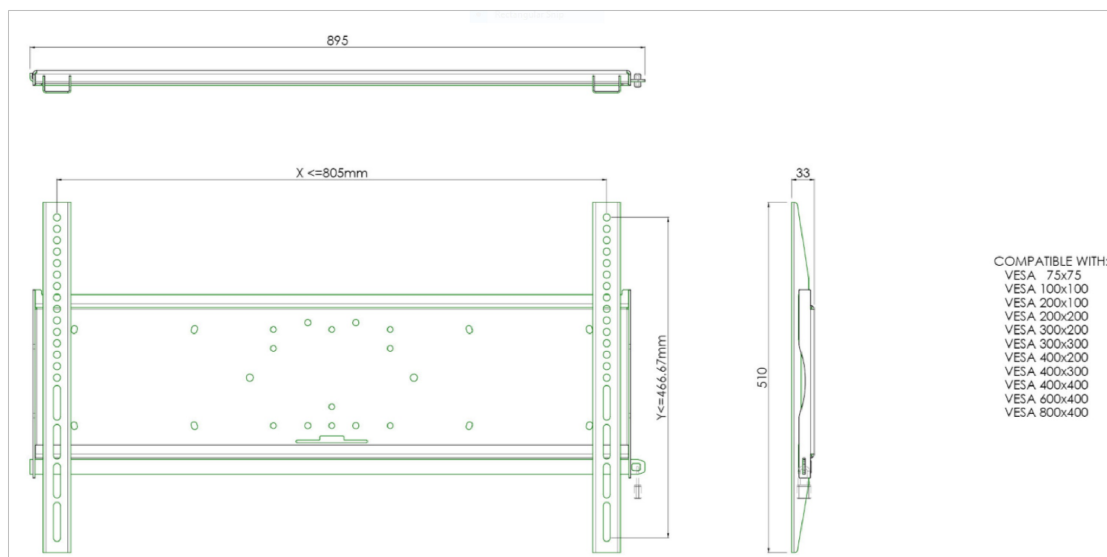

Universal wall mount, max 805x466mm. 125kg

All universal wall mounts are VESA compatible. Besides wall mounting, our wall mounts can be used for ceiling mounting in combination with a tube set, and directly fastened to the stands thanks to its 170 x 140 mm mounting pattern. The mounts include fastening material to secure the mount to the display. Furthermore they include a safety bar or fixation, offering you protection from theft; a padlock is to be added separately.

01 ТЕХНИЧЕСКИЕ ХАРАКТЕРИСТИКИ

VESA minimum	75 x 75mm
VESA maximum	800 x 400mm

Все товарные знаки и торговые марки являются собственностью их владельцев и они защищены. Ошибки и изменения допускаются. Спецификации могут быть изменены без уведомления. Все LCD мониторы соответствуют стандарту ISO-9241-307:2008 по политике битых пикселей.