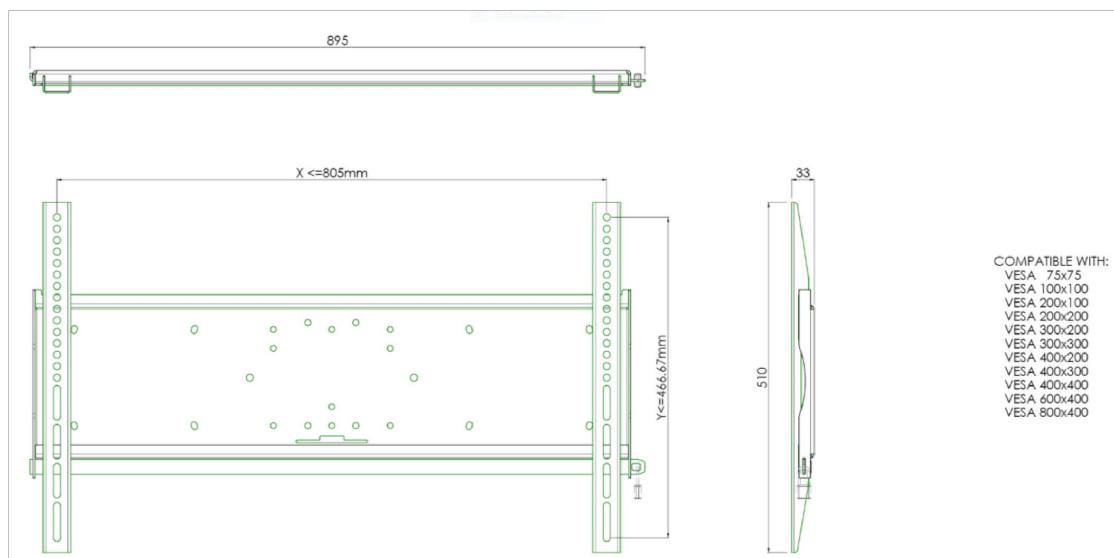

Universal wall mount, max 805x466mm. 125kg

All universal wall mounts are VESA compatible. Besides wall mounting, our wall mounts can be used for ceiling mounting in combination with a tube set, and directly fastened to the stands thanks to its 170 x 140 mm mounting pattern. The mounts include fastening material to secure the mount to the display. Furthermore they include a safety bar or fixation, offering you protection from theft; a padlock is to be added separately.

01 TECHNICAL SPECIFICATION

ModulationWiFi

TF5537MSC-B1AG, TF5537MSC-B2AG, TF5537MSC-W2AG, TH6567MIS-B1AG

Все товарные знаки и торговые марки являются собственностью их владельцев и они защищены. Ошибки и изменения допускаются. Спецификации могут быть изменены без уведомления. Все LCD мониторы соответствуют стандарту ISO-9241-307:2008 по политике битых пикселей.